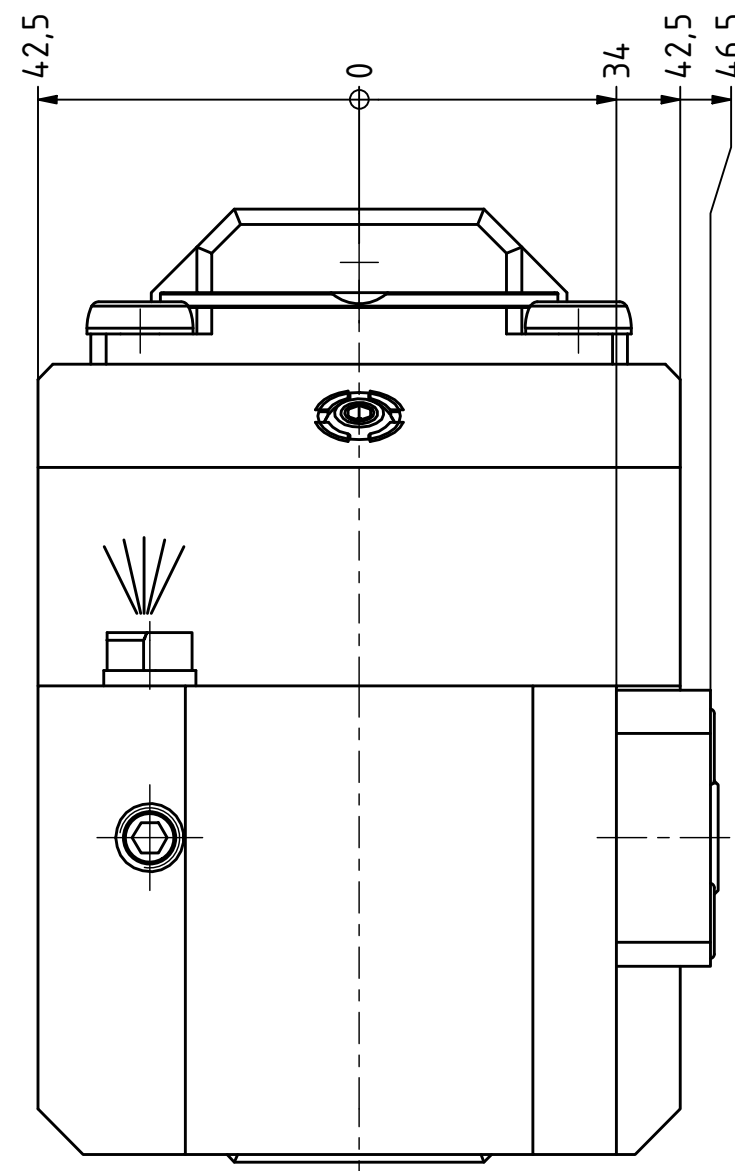

Trifix Anzugsdrehmoment 50 Nm  
 Trifix clamping torque 50 Nm

A ( 1 : 2 )

Doppelverzahnung Lizenz Traub  
 double tooth system licence Traub

Copyright **EWS Tool Technologies**  
 Weitergabe und Vervielfaeltigung dieser Unterlage,  
 Verwertung und Mitteilung ihres Inhalts nicht  
 gestattet, soweit nicht ausdrecklich zugestanden.  
 Zuwiderhandlungen verpflichten zu Schadenersatz.

Bemerkung - Note

Technische Daten - technical data

Weight = [kg]

Benennung - Title

**Adapter**  
**Adaptor**

**EWS**  
 Tool Technologies

EWS Weigele GmbH & Co. KG  
 Maybachstr. 1  
 D-73066 UHINGEN  
 www.ews-tools.de