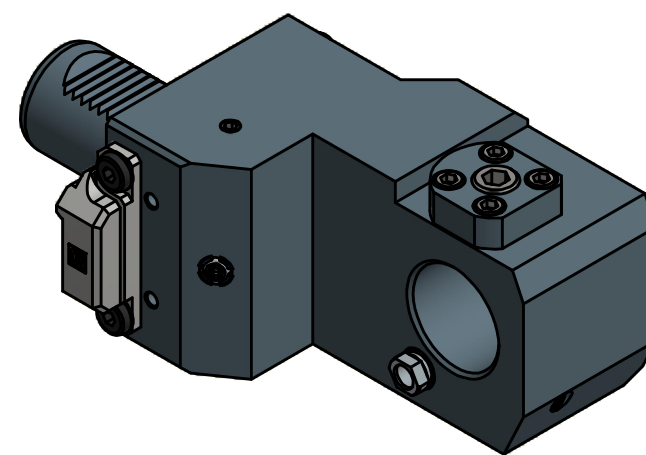

Trifix Anzugsdrehmoment 50 Nm  
 Trifix clamping torque 50 Nm

A ( 1 : 2 )

Doppelverzahnung Lizenz Traub  
 double tooth system licence Traub

Copyright **EWS Tool Technologies**  
 Weitergabe und Vervielfaeltigung dieser Unterlage,  
 Verwertung und Mitteilung ihres Inhalts nicht  
 gestattet, soweit nicht ausdrecklich zugestanden.  
 Zuwiderhandlungen verpflichten zu Schadenersatz.

Bemerkung - Note

Technische Daten - technical data

Weight = [kg]

Benennung - Title

**Adapter**  
**Adaptor**

**EWS**  
 Tool Technologies

EWS Weigele GmbH & Co. KG  
 Maybachstr. 1  
 D-73066 UHINGEN  
 www.ews-tools.de