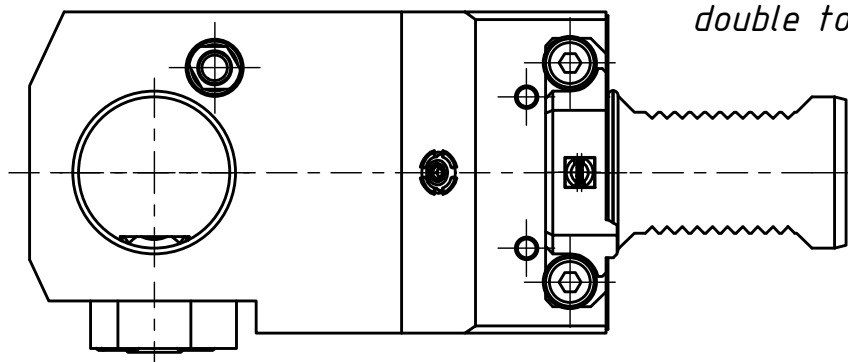

Trifix Anzugsdrehmoment 50 Nm  
 Trifix clamping torque 50 Nm

A ( 1 : 2 )

Doppelverzahnung Lizenz Traub  
 double tooth system licence Traub

Copyright **EWS Tool Technologies**  
 Weitergabe und Vervielfaeltigung dieser Unterlage,  
 Verwertung und Mitteilung ihres Inhalts nicht  
 gestattet, soweit nicht ausdrecklich zugestanden.  
 Zuwiderhandlungen verpflichten zu Schadenersatz.

Bemerkung - Note

Technische Daten - technical data

Weight = [kg]

Benennung - Title

**Adapter**  
**Adaptor**

**EWS**  
 Tool Technologies

EWS Weigele GmbH & Co. KG  
 Maybachstr. 1  
 D-73066 UHINGEN  
 www.ews-tools.de