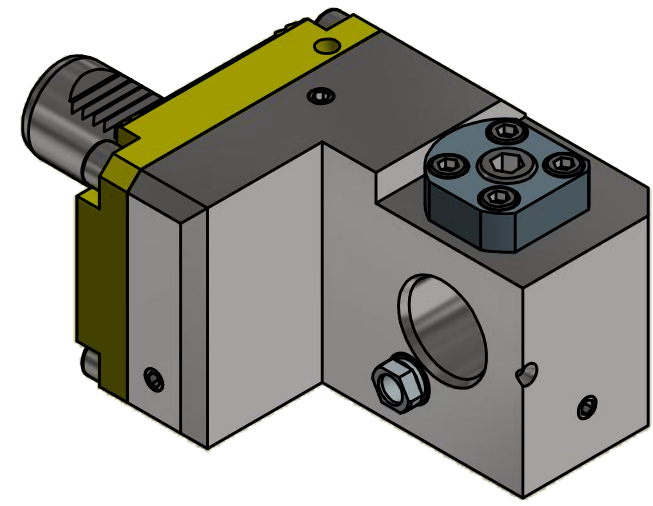

(1 : 2)

Copyright **EWS Tool Technologies**
Weitergabe und Vervielfaeltigung dieser Unterlage,
Verwertung und Mitteilung ihres Inhalts nicht
gestattet, soweit nicht ausdrecklich zugestanden.
Zuwiderhandlungen verpflichten zu Schadenersatz.

Bemerkung - Note

Technische Daten - technical data
Weight = 4.884 [kg]

Benennung - Title
Ausgleichhalter
Tool holder adapter

EWS Tool Technologies
EWS Weigele GmbH & Co. KG
Maybachstr. 1
D-73066 Uhingen
www.ews-tools.de

Nr. - No.
WA3030G300RLW

Technische Aenderungen vorbehalten!
Subject to technical modifications!
IDENT: DEWS055539

REVISIONS
REV: -/B
MNR.
S04720