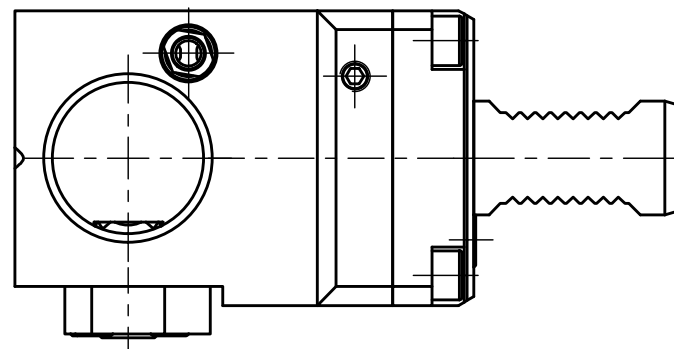

(1 : 2) Doppelverzahnung Lizenz Traub
double tooth system licence Traub

Copyright **EWS Tool Technologies**
Weitergabe und Vervielfaeltigung dieser Unterlage,
Verwertung und Mitteilung ihres Inhalts nicht
gestattet, soweit nicht ausdrecklich zugestanden.
Zuwiderhandlungen verpflichten zu Schadenersatz.

Bemerkung - Note

Technische Daten - technical data

Weight = 4.626 [kg]

Benennung - Title

Ausgleichhalter
Tool holder adapter

EWS
Tool Technologies
EWS Weigle GmbH & Co. KG
Maybachstr. 1
D-73066 UHINGEN
www.ews-tools.de