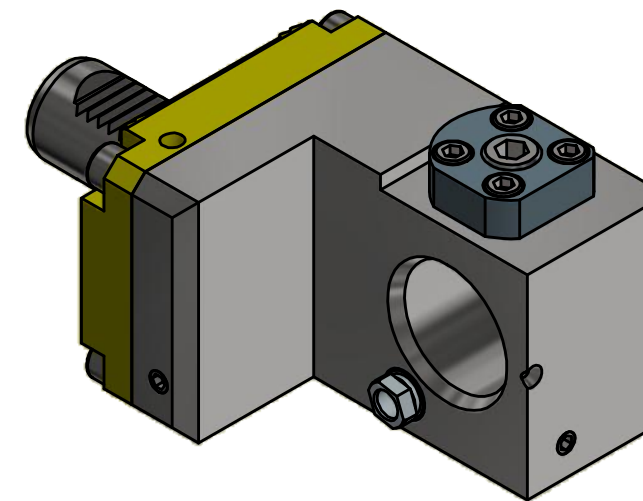

(1 : 2) Doppelverzahnung Lizenz Traub
double tooth system licence Traub

Copyright **EWS Tool Technologies**
Weitergabe und Vervielfaeltigung dieser Unterlage,
Verwertung und Mitteilung ihres Inhalts nicht
gestattet, soweit nicht ausdrecklich zugestanden.
Zuwiderhandlungen verpflichten zu Schadenersatz.

Bemerkung - Note

Technische Daten - technical data

Weight = 4.626 [kg]

Benennung - Title

Ausgleichhalter
Tool holder adapter

EWS
Tool Technologies
EWS Weigle GmbH & Co. KG
Maybachstr. 1
D-73066 UHINGEN
www.ews-tools.de

Technische Aenderungen vorbehalten!
Subject to technical modifications!

IDENT: DEWS059657

REV: -/B

Nr. - No.

WA3040G300RLW

MNR.

S04115

QR