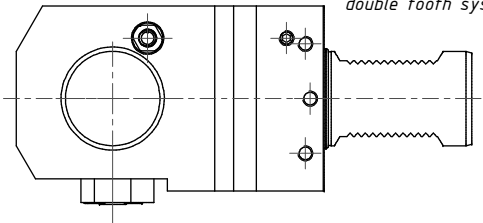

(1 : 2)
Doppelverzahnung Lizenz Traub
double tooth system licence Traub