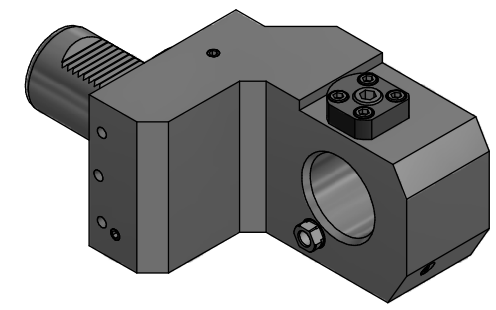

(1 : 2)
Doppelverzahnung Lizenz Traub
double tooth system licence Traub

Bemerkung - Note 	Technische Daten - Technical data Weight = 9.568 [kg]	Benennung - Title Ausgleichhalter <i>Tool holder adapter</i>	 EWS Werkzeug GmbH & Co. KG Hauptstr. 1 D-72086 Löhningen www.ews-tool.de	Technische Änderungen vorbehalten! Subject to technical modifications! IDENT: DEWS028737 REV: -/A PPR:	
			Nr. - No. WA5050CTXRLX112Z-20	S03450	QR