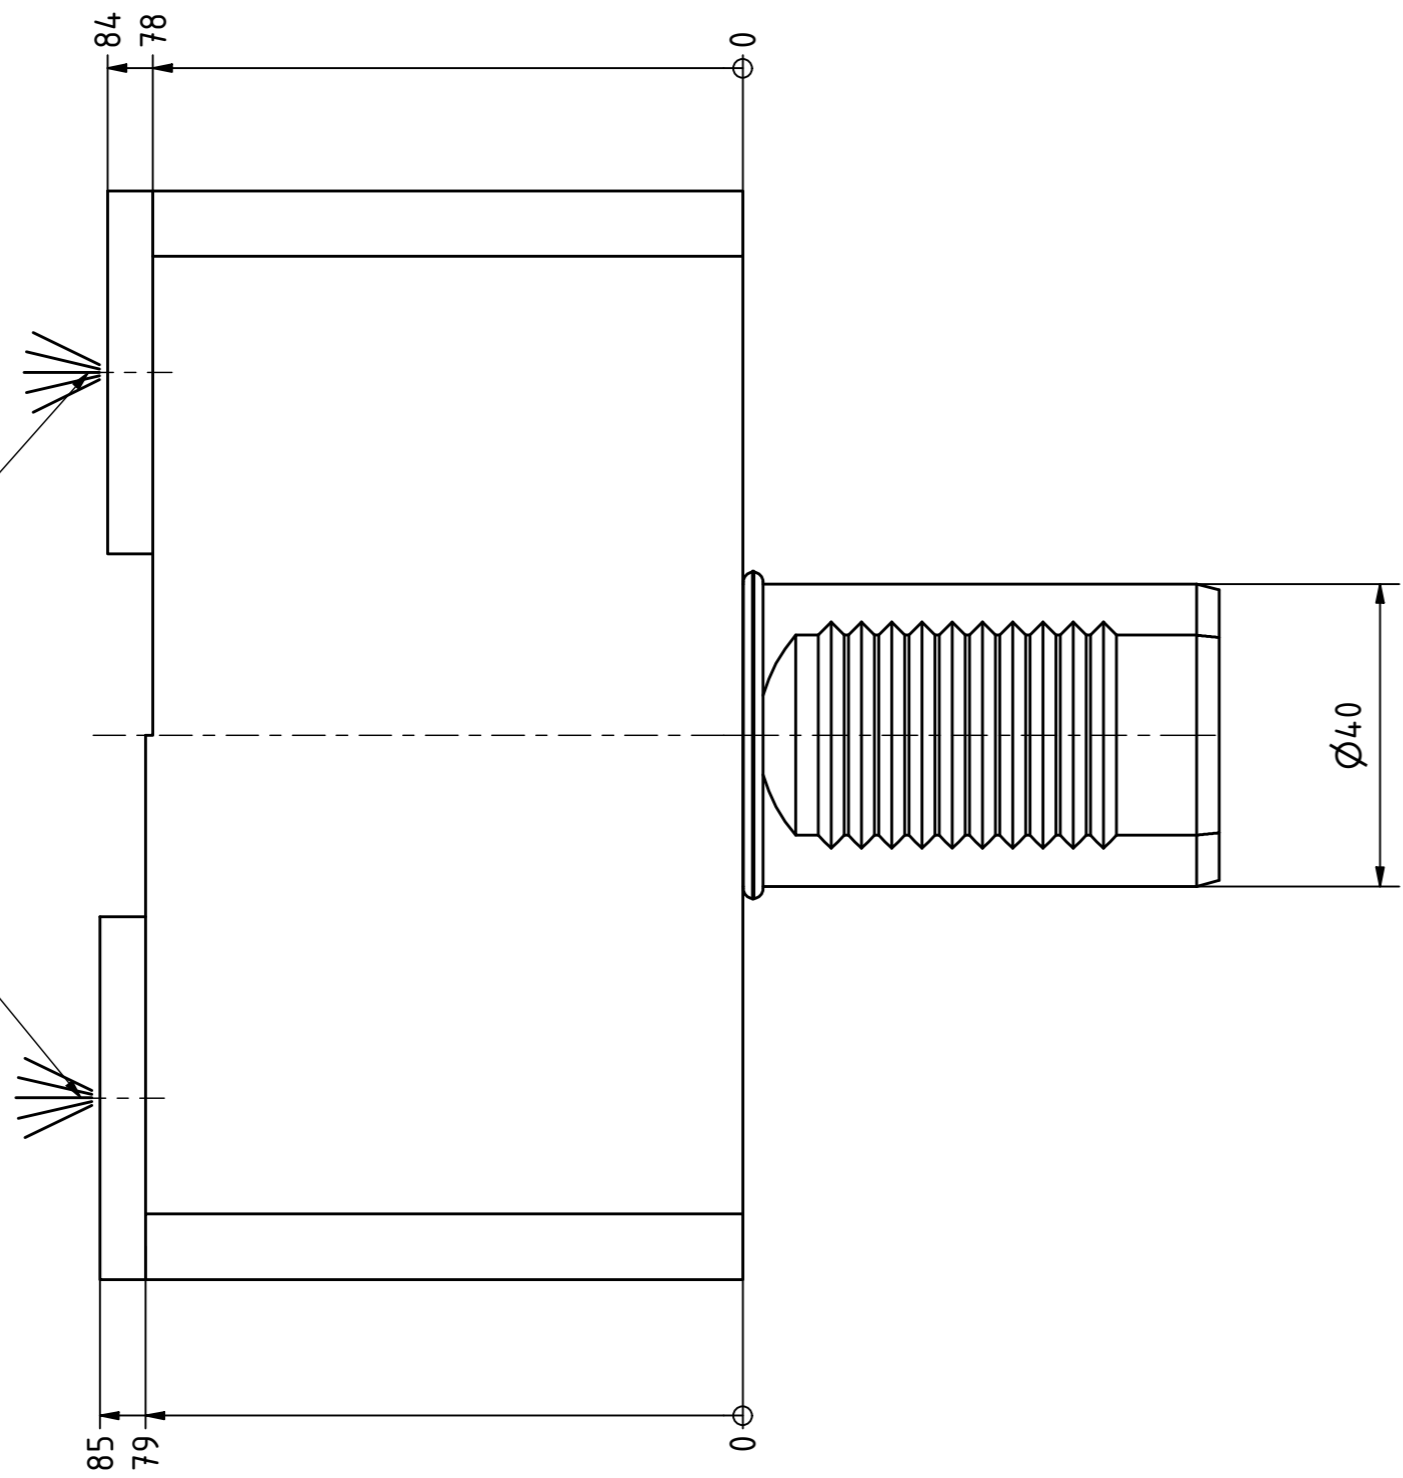

Capto C4-Aufnahme
Capto C4-Adaptor

Copyright **EWS Tool Technologies**
Weitergabe und Vervielfältigung dieser Unterlage,
Verwertung und Mitteilung ihres Inhalts nicht
gestattet, soweit nicht ausdrücklich zugestanden.
Zu widerhandlungen verpflichten zu Schadenersatz.

Bemerkung - Note	Technische Daten - technical data Weight = [kg]	Benennung - Title Werkzeugaufnahme <i>Tool adaptor</i>	 EWS Weigle GmbH & Co. KG Maybachstr. 1 D-73066 Ulm/Ingen www.ews-tools.de	Technische Änderungen vorbehalten! Subject to technical modifications! IDENT: D-EWS-074283 Nr. - No. MNR.	 REV: -/- MNR.	
			19.40C4DX48L85/84	S03447		