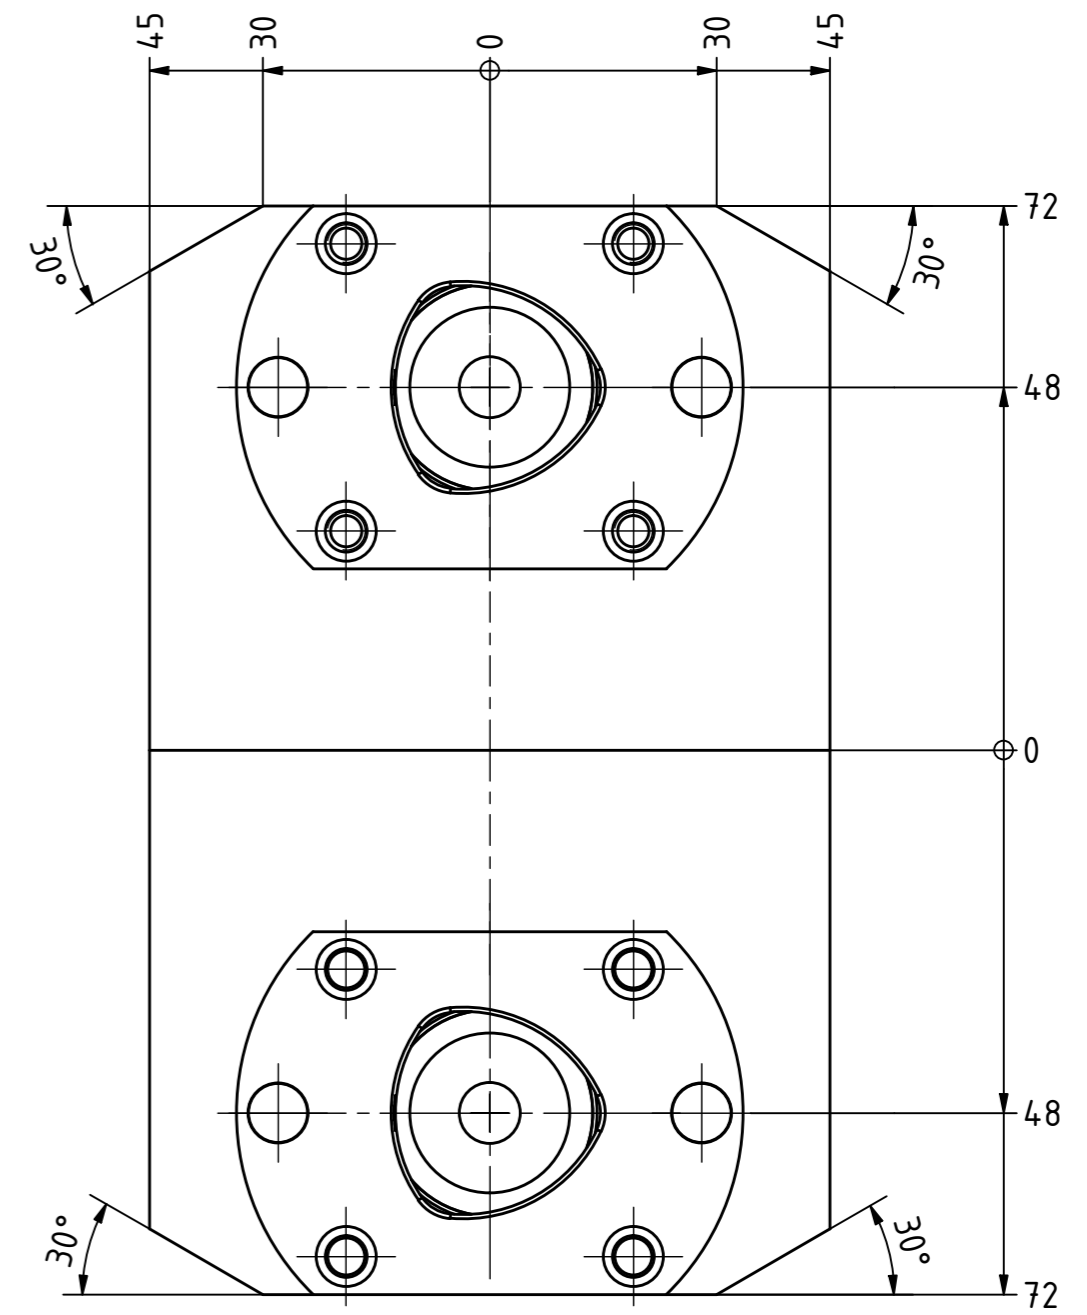

Capto C4-Aufnahme
Capto C4-Adaptor

Copyright **EWS Tool Technologies**
Weitergabe und Vervielfältigung dieser Unterlage,
Verwertung und Mitteilung ihres Inhalts nicht
gestattet, soweit nicht ausdrücklich zugestanden.
Zu widerhandlungen verpflichten zu Schadenersatz.

Bemerkung - Note	Technische Daten - technical data Weight = [kg]	Benennung - Title Werkzeugaufnahme <i>Tool adaptor</i>	 EWS Weigle GmbH & Co. KG Maybachstr. 1 D-73066 Ulm/Ingen www.ews-tools.de	Technische Änderungen vorbehalten! Subject to technical modifications! IDENT: D-EWS-074283 Nr. - No. MNR.	 REV: -/- MNR.	
			19.40C4DX48L85/84	S03447		