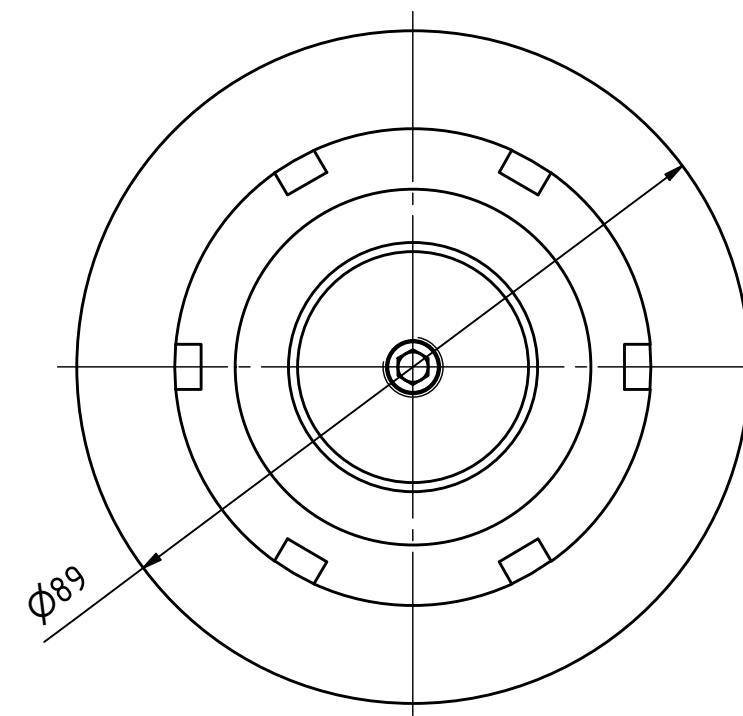

EWS.Varia

Tech  
Details

Spannzangenschlüssel  
Clamping wrench  
240

Spannzange / collet ER40 DIN6499  
Spannbereich / clamping range: 3,0 - 26,0

Gewindebohrzange / tapping collet  
ET-1-40 M6-M16

Copyright **EWS Tool Technologies**  
Weitergabe und Vervielfältigung dieser Unterlage,  
Verwertung und Mitteilung ihres Inhalts nicht  
gestattet, soweit nicht ausdrücklich zugestanden.  
Zuwiderhandlungen verpflichten zu Schadenersatz.

Bemerkung - Note

**Schutzrecht angemeldet**  
**Trademark right applied**

Technische Daten - technical data

Weight = 1.671 [kg]

Benennung - Title

**Spannzangenaufnahme**  
**Collet chuck holder**

**EWS**  
Tool Technologies  
EWS Weigele GmbH & Co. KG  
Maybachstr. 1  
D-73066 Uhingen  
www.ews-tools.de