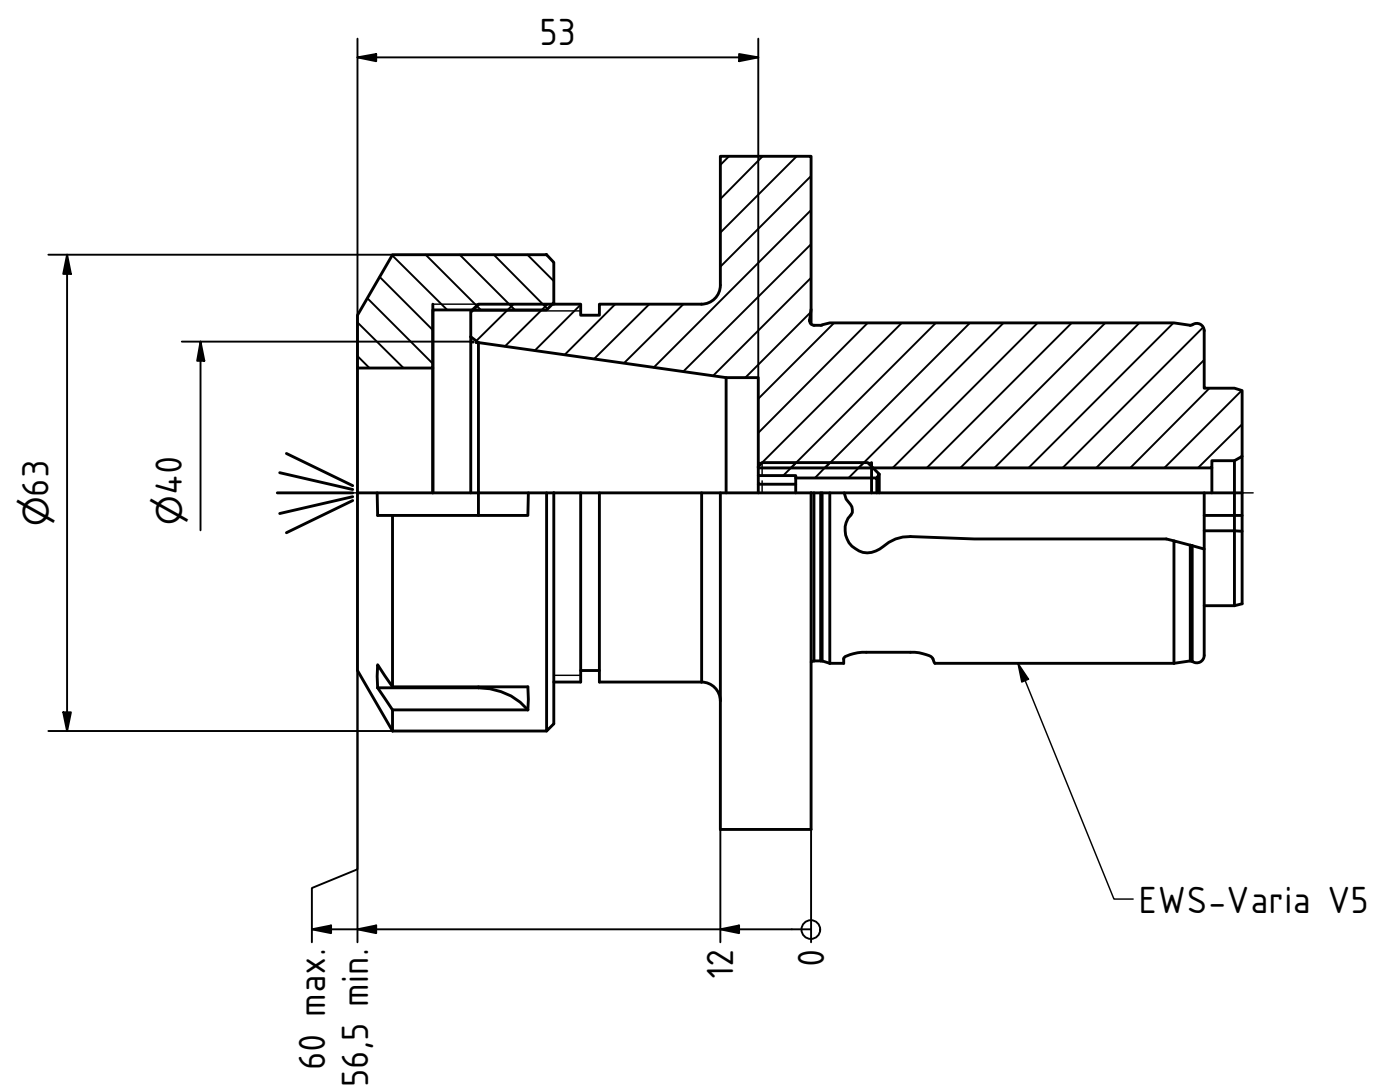

EWS.Varia

Tech  
Details

Spannzangenschlüssel  
Clamping wrench  
240

Spannzange / collet ER40 DIN6499  
Spannbereich / clamping range: 3,0 - 26,0

Gewindebohrzange / tapping collet  
ET-1-40 M6-M16

Copyright **EWS Tool Technologies**  
Weitergabe und Vervielfältigung dieser Unterlage,  
Verwertung und Mitteilung ihres Inhalts nicht  
gestattet, soweit nicht ausdrücklich zugestanden.  
Zuwiderhandlungen verpflichten zu Schadenersatz.

Bemerkung - Note

**Schutzrecht angemeldet**  
**Trademark right applied**

Technische Daten - technical data

Weight = 1.671 [kg]

Benennung - Title

**Spannzangenaufnahme**  
**Collet chuck holder**

**EWS**  
Tool Technologies  
EWS Weigele GmbH & Co. KG  
Maybachstr. 1  
D-73066 Uhingen  
www.ews-tools.de

Technische Änderungen vorbehalten!  
Subject to technical modifications!

IDENT: DEWS234116

REV: -/B

Nr. - No.

**31.V540L60**

MNR.

**S03095**

**QR**