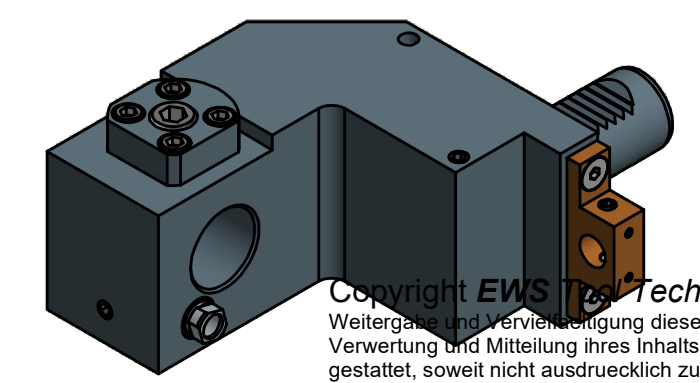

Doppelverzahnung Lizenz Traub
double tooth system licence Traub

Copyright EWS Tool Technologies
Weitergabe und Vervielfältigung dieser Unterlage,
Verwertung und Mitteilung ihres Inhalts nicht
gestattet, soweit nicht ausdrücklich zugestanden.
Zu widerhandlungen verpflichten zu Schadenersatz.

Bemerkung - Note

Technische Daten - technical data
Weight = 5.026 [kg]

Benennung - Title
Adapter
Adaptor

EWS Tool Technologies
EWS Weigle GmbH & Co. KG
Maybachstr. 1
D-73066 Uhingen
www.ews-tools.de

Technische Aenderungen vorbehalten!
Subject to technical modifications!
IDENT: D-EWS-065224
REV: -/-
MNR.

WA3030LCTXRLÜKZ-40
S03058