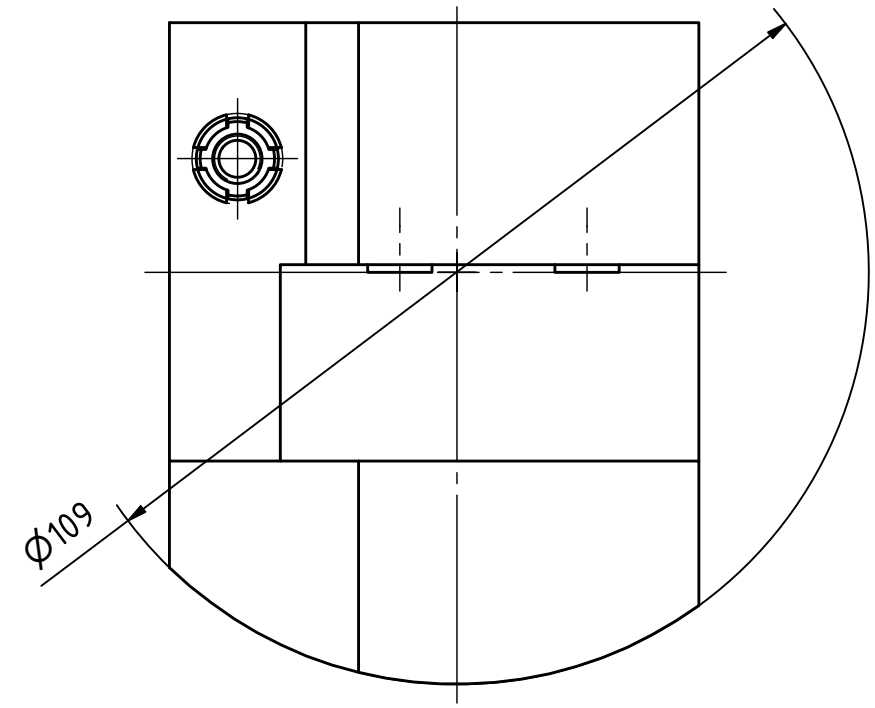

Polygon ISO 26623 PSC 63

Copyright **EWS Tool Technologies**
 Weitergabe und Vervielfaeltigung dieser Unterlage,
 Verwertung und Mitteilung ihres Inhalts nicht
 gestattet, soweit nicht ausdrecklich zugestanden.
 Zuwiderhandlungen verpflichten zu Schadenersatz.

Bemerkung - Note

Technische Daten - technical data
 Weight = 4.126 [kg]

Benennung - Title
Vierkant Längsaufnahme rechts
turning holder right hand

EWS Tool Technologies
 EWS Weigle GmbH & Co. KG
 Maybachstr. 1
 D-73066 Utingen
 www.ews-tools.de