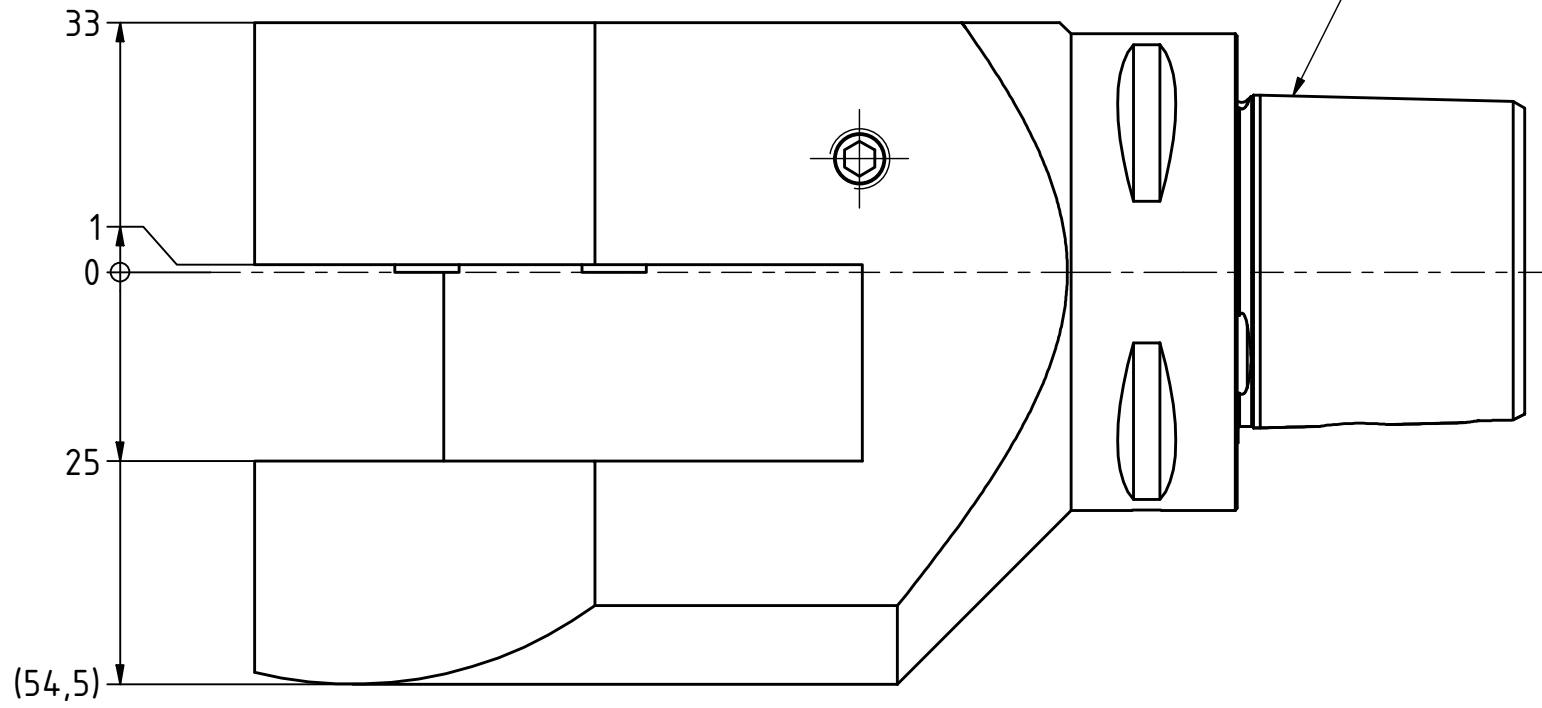

Polygon ISO 26623 PSC 63

Copyright **EWS Tool Technologies**
 Weitergabe und Vervielfaeltigung dieser Unterlage,
 Verwertung und Mitteilung ihres Inhalts nicht
 gestattet, soweit nicht ausdrecklich zugestanden.
 Zuwiderhandlungen verpflichten zu Schadenersatz.

Bemerkung - Note

Technische Daten - technical data
 Weight = 4.126 [kg]

Benennung - Title
Vierkant Längsaufnahme rechts
turning holder right hand

EWS Tool Technologies
 EWS Weigle GmbH & Co. KG
 Maybachstr. 1
 D-73066 Utingen
 www.ews-tools.de