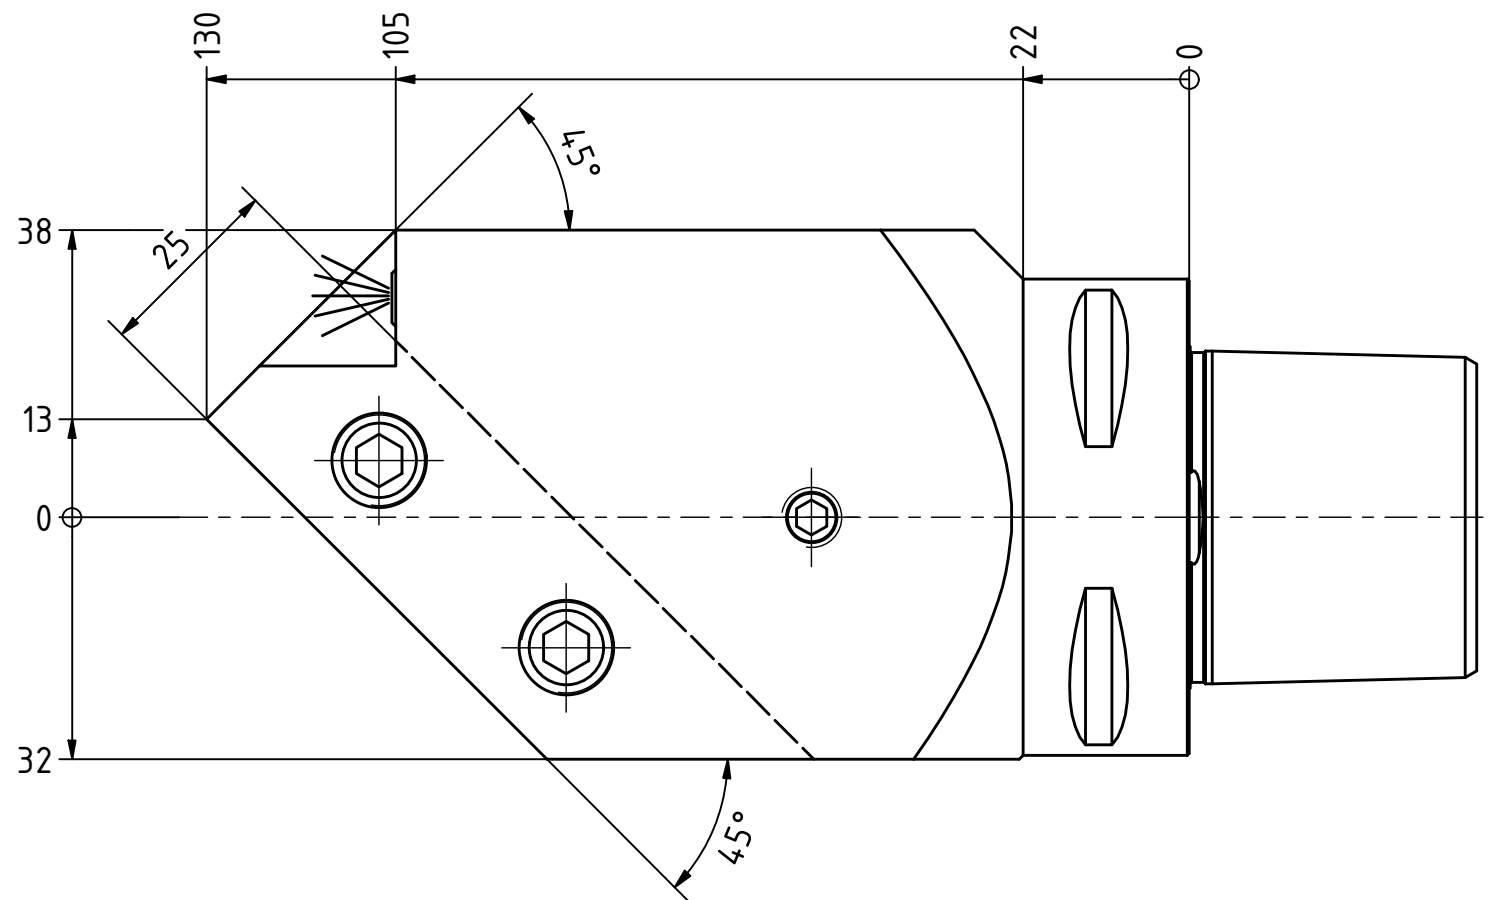

Polygon ISO 26623 PSC 63

Copyright **EWS Tool Technologies**
 Weitergabe und Vervielfaeltigung dieser Unterlage,
 Verwertung und Mitteilung ihres Inhalts nicht
 gestattet, soweit nicht ausdrecklich zugestanden.
 Zuwiderhandlungen verpflichten zu Schadenersatz.

Bemerkung - Note

Technische Daten - technical data
 Weight = 4.126 [kg]

Benennung - Title
Vierkant Längsaufnahme rechts
turning holder right hand

EWS Tool Technologies
 EWS Weigle GmbH & Co. KG
 Maybachstr. 1
 D-73066 Utingen
 www.ews-tools.de