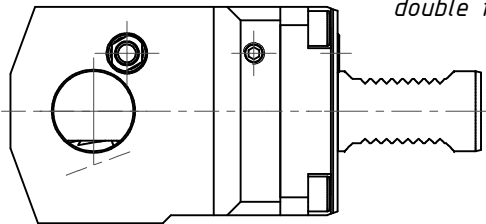

(1:2)

Doppelverzahnung Lizenz Traub
double tooth system licence Traub