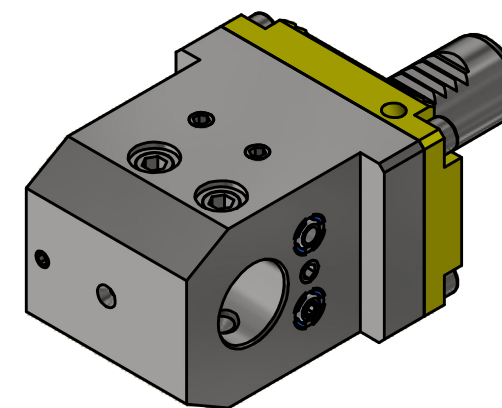

(1 : 2) Doppelverzahnung Lizenz Traub
double tooth system licence Traub

Copyright **EWS Tool Technologies**
Weitergabe und Vervielfaeltigung dieser Unterlage,
Verwertung und Mitteilung ihres Inhalts nicht
gestattet, soweit nicht ausdrecklich zugestanden.
Zuwiderhandlungen verpflichten zu Schadenersatz.

Bemerkung - Note	Technische Daten - technical data Weight = [kg]	Benennung - Title Zylinderschaft-Aufnahme <i>Round shank adaptor</i>	 EWS Tool Technologies EWS Weile GmbH & Co. KG Maybachstr. 1 D-73066 Uhingen www.ews-tools.de	Technische Aenderungen vorbehalten! Subject to technical modifications! IDENT: DEWS112090 REV: -/A MNR.	  QR
------------------	--	---	--	---	---