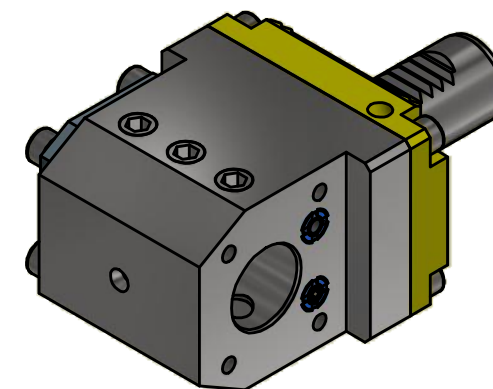

(1 : 2) Doppelverzahnung Lizenz Traub
double tooth system licence Traub

Copyright **EWS Tool Technologies**
 Weitergabe und Vervielfaeltigung dieser Unterlage,
 Verwertung und Mitteilung ihres Inhalts nicht
 gestattet, soweit nicht ausdrecklich zugestanden.
 Zuwiderhandlungen verpflichten zu Schadenersatz.

Bemerkung - Note

Technische Daten - technical data
 Weight = 2.430 [kg]

Benennung - Title
 Kombih.f. Innen.-u. Aussenkuehlung
 Combi holder for int/ext. cooling

EWS Tool Technologies
 EWS Weile GmbH & Co. KG
 Maybachstr. 1
 D-73066 Uehingen
 www.ews-tools.de