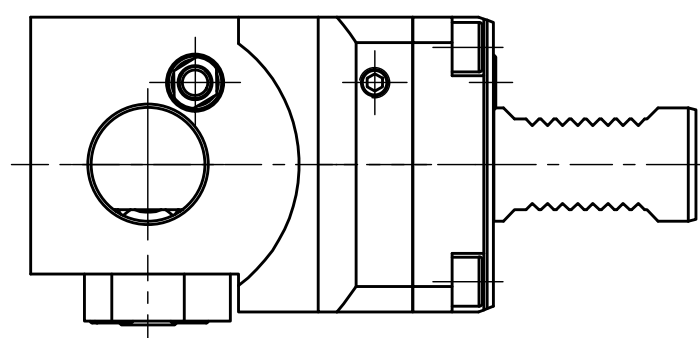

(1:2) Doppelverzahnung Lizenz Traub  
double tooth system licence Traub

Copyright **EWS Tool Technologies**  
Weitergabe und Vervielfaeltigung dieser Unterlage,  
Verwertung und Mitteilung ihres Inhalts nicht  
gestattet, soweit nicht ausdrecklich zugestanden.  
Zuwiderhandlungen verpflichten zu Schadenersatz.

Bemerkung - Note

Technische Daten - technical data  
Weight = 4.867 [kg]

Benennung - Title  
**Adapter**  
**Adaptor**

**EWS** Tool Technologies  
EWS Weigele GmbH & Co. KG  
Maybachstr. 1  
D-73066 UHINGEN  
www.ews-tools.de