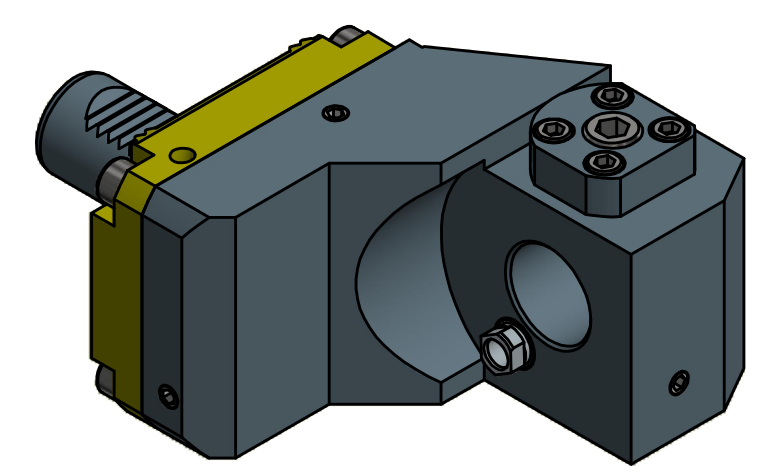

(1:2) Doppelverzahnung Lizenz Traub  
double tooth system licence Traub

Copyright **EWS Tool Technologies**  
Weitergabe und Vervielfaeltigung dieser Unterlage,  
Verwertung und Mitteilung ihres Inhalts nicht  
gestattet, soweit nicht ausdrecklich zugestanden.  
Zuwiderhandlungen verpflichten zu Schadenersatz.

Bemerkung - Note

Technische Daten - technical data  
Weight = 4.867 [kg]

Benennung - Title  
**Adapter**  
**Adaptor**

**EWS** Tool Technologies  
EWS Weigele GmbH & Co. KG  
Maybachstr. 1  
D-73066 UHINGEN  
www.ews-tools.de

Technische Aenderungen vorbehalten!  
Subject to technical modifications!  
IDENT: DEWS007404  
REV: -/A  
MNR.  
S01768

**QR**

Nr. - No.  
**WA3030G300RLWZ-32**