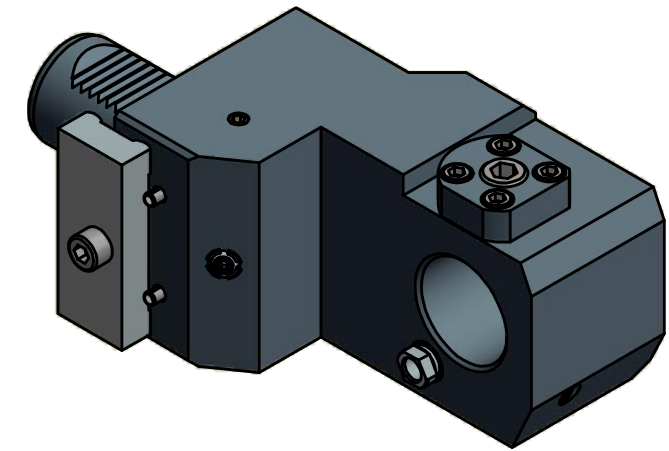

(1 : 2)

Doppelverzahnung Lizenz Traub
double tooth system licence Traub

Copyright **EWS Tool Technologies**
 Weitergabe und Vervielfaeltigung dieser Unterlage,
 Verwertung und Mitteilung ihres Inhalts nicht
 gestattet, soweit nicht ausdrecklich zugestanden.
 Zuwiderhandlungen verpflichten zu Schadenersatz.

Bemerkung - Note

Technische Daten - technical data
 Weight = 6.762 [kg]

Benennung - Title
Ausgleichhalter
Tool holder adapter

EWS Tool Technologies
 EWS Weigle GmbH & Co. KG
 Maybachstr. 1
 D-73066 UHINGEN
 www.ews-tools.de