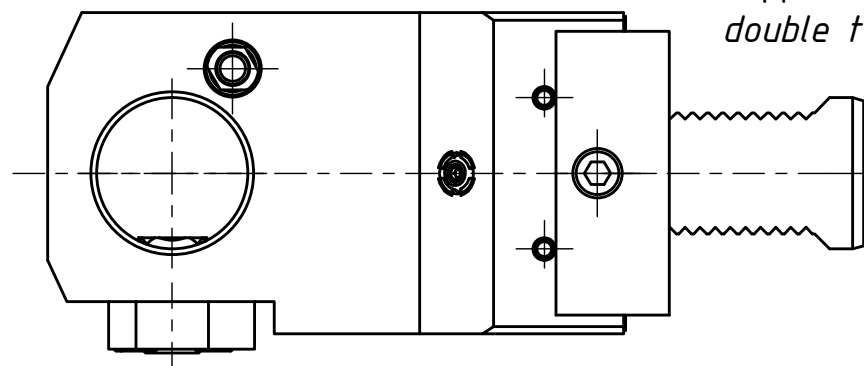

(1 : 2)

Doppelverzahnung Lizenz Traub
double tooth system licence Traub

Copyright **EWS Tool Technologies**
 Weitergabe und Vervielfaeltigung dieser Unterlage,
 Verwertung und Mitteilung ihres Inhalts nicht
 gestattet, soweit nicht ausdrecklich zugestanden.
 Zuwiderhandlungen verpflichten zu Schadenersatz.

Bemerkung - Note

Technische Daten - technical data
 Weight = 6.762 [kg]

Benennung - Title
Ausgleichhalter
Tool holder adapter

EWS Tool Technologies
 EWS Weigle GmbH & Co. KG
 Maybachstr. 1
 D-73066 UHINGEN
 www.ews-tools.de