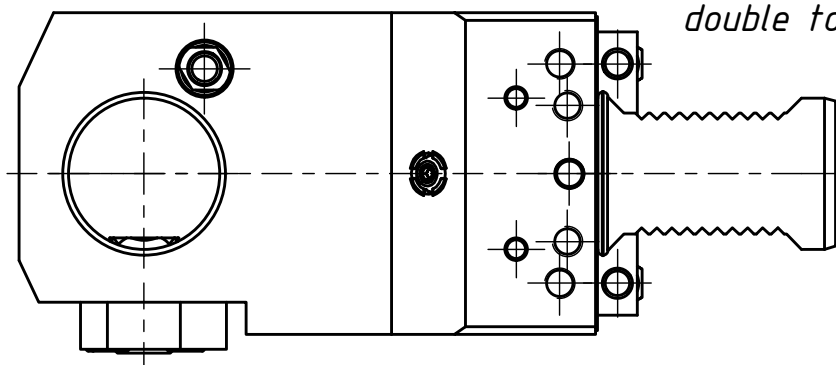

A (1 : 2)

Doppelverzahnung Lizenz Traub
double tooth system licence Traub

Copyright **EWS Tool Technologies**
 Weitergabe und Vervielfaeltigung dieser Unterlage,
 Verwertung und Mitteilung ihres Inhalts nicht
 gestattet, soweit nicht ausdrecklich zugestanden.
 Zuwiderhandlungen verpflichten zu Schadenersatz.

Bemerkung - Note

Technische Daten - technical data

Weight = 6.747 [kg]

Benennung - Title

Ausgleichhalter
Tool holder adapter

EWS Weigle GmbH & Co. KG
 Maybachstr. 1
 D-73066 UHINGEN
 www.ews-tools.de

Technische Aenderungen vorbehalten!
Subject to technical modifications!