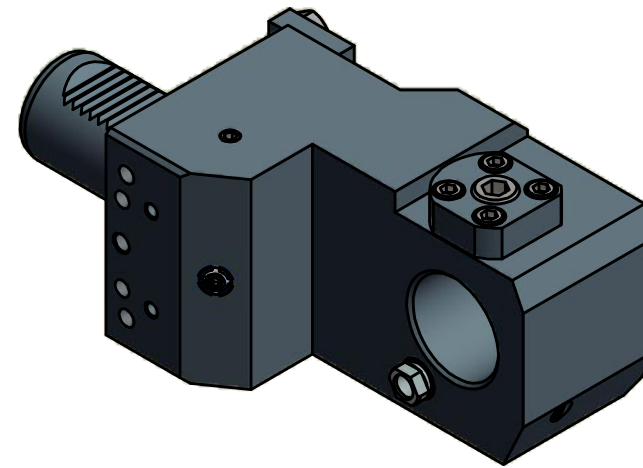

A (1 : 2)

Doppelverzahnung Lizenz Traub
double tooth system licence Traub

Copyright **EWS Tool Technologies**
 Weitergabe und Vervielfaeltigung dieser Unterlage,
 Verwertung und Mitteilung ihres Inhalts nicht
 gestattet, soweit nicht ausdrecklich zugestanden.
 Zuwiderhandlungen verpflichten zu Schadenersatz.

Bemerkung - Note

Technische Daten - technical data

Weight = 6.747 [kg]

Benennung - Title

Ausgleichhalter
Tool holder adapter

EWS Weigle GmbH & Co. KG
 Maybachstr. 1
 D-73066 UHINGEN
 www.ews-tools.de

Technische Aenderungen vorbehalten!
Subject to technical modifications!