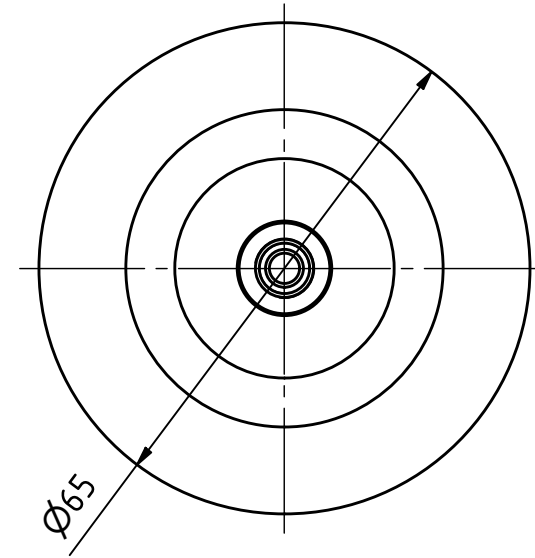

Whistle Notch / Weldon

EWS-Varia V4

**Schutzrecht angemeldet
Trademark right applied**

Copyright **EWS Tool Technologies**
Weitergabe und Vervielfaeltigung dieser Unterlage,
Verwertung und Mitteilung ihres Inhalts nicht
gestattet, soweit nicht ausdrecklich zugestanden.
Zuwerhandlungen verpflichten zu Schadenersatz.

Bemerkung - Note	Technische Daten - technical data Weight = 0.578 [kg]	Benennung - Title Zylinderschaft-Aufnahme <i>Round shank adaptor</i>	 EWS Weigle GmbH & Co. KG Maybachstr. 1 D-73066 Utingen www.ews-tools.de	Technische Aenderungen vorbehalten! Subject to technical modifications! IDENT: D-EWS-016908 Nr. - No. 27.V412WNL28	 REV: -/- MNR. S01347	
------------------	--	---	--	--	---	---