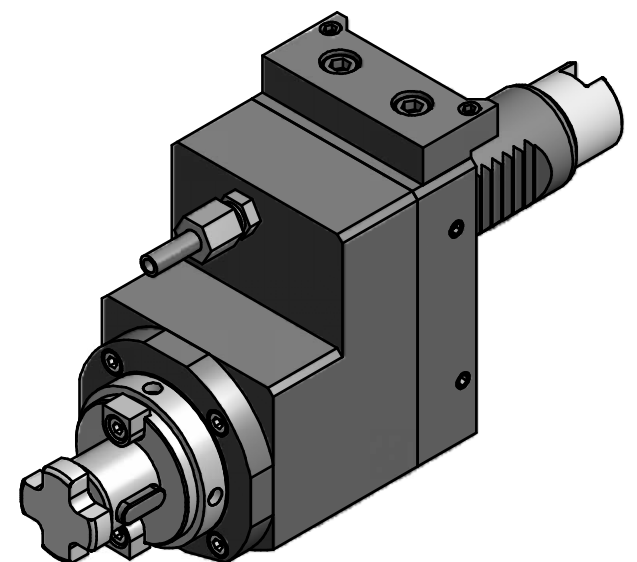

Doppelverzahnung Lizenz Traub
double tooth system licence Traub

Copyright **EWS Tool Technologies**
Weitergabe und Vervielfaeltigung dieser Unterlage,
Verwertung und Mitteilung ihres Inhalts nicht
gestattet, soweit nicht ausdrecklich zugestanden.
Zuwiderhandlungen verpflichten zu Schadenersatz.

Bemerkung - Note	Technische Daten - technical data	Benennung - Title	name	date	Technische Aenderungen vorbehalten! Subject to technical modifications!	
	M1 / M2 = 20 / 40 Nm n1 / n2 = 6000 / 3000 1/min i (N1:N2) = 2:1					
			Weigele GmbH & Co. KG Maybachstr. 1 D-73066 UHINGEN Tel. +49(0)7161/93040-10		File: D-EWS-069074.idw	Blatt - page 1 (1)