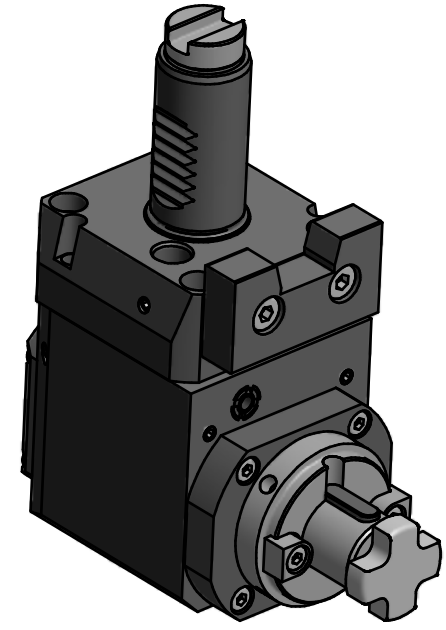

Doppelverzahnung Lizenz Traub  
double tooth system licence Traub

Copyright **EWS Tool Technologies**  
Weitergabe und Vervielfaeltigung dieser Unterlage,  
Verwertung und Mitteilung ihres Inhalts nicht  
gestattet, soweit nicht ausdrecklich zugestanden.  
Zuwiderhandlungen verpflichten zu Schadenersatz.

Bemerkung - Note	Technische Daten - technical data	Benennung - Title	name	date	Technische Aenderungen vorbehalten! Subject to technical modifications!	
	M1 / M2 = 20 / 40 Nm n1 / n2 = 6000 / 3000 1/min i (N1:N2) = 2:1					
			Weigle GmbH & Co. KG Maybachstr. 1 D-73066 Uehingen Tel. +49(0)7161/93040-10		File: D-EWS-053977.idw	Blatt - page 1 (1)