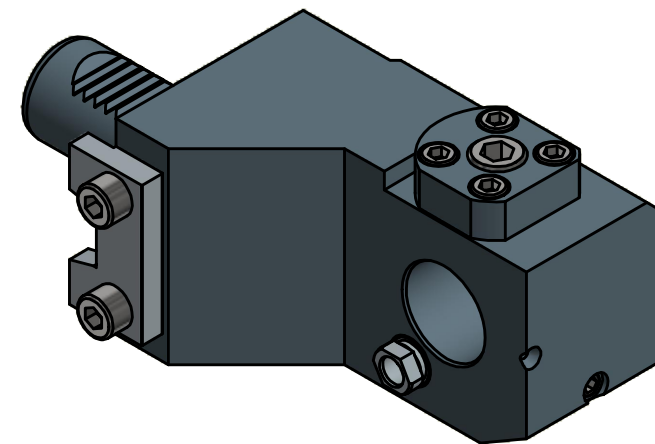

(1:2)

Doppelverzahnung Lizenz Traub
double tooth system licence Traub

Copyright **EWS Tool Technologies**
Weitergabe und Vervielfältigung dieser Unterlage,
Verwertung und Mitteilung ihres Inhalts nicht
gestattet, soweit nicht ausdrücklich zugestanden.
Zu widerhandlungen verpflichten zu Schadenersatz.

Bemerkung - Note

Technische Daten - technical data

Weight = 3.678 [kg]

Benennung - Title

Adapter
Adaptor

EWS Weigele GmbH & Co. KG
Maybachstr. 1
D-73066 Utingen
www.ews-tools.de

Technische Änderungen vorbehalten!
Subject to technical modifications!

IDENT: D-EWS-125382

REV: -/-

Nr. - No.

WA3030G300RLV

MNR.

110207