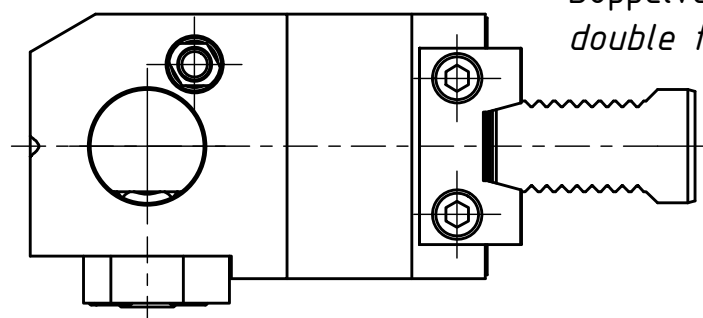

(1:2)

Doppelverzahnung Lizenz Traub
double tooth system licence Traub

Copyright **EWS Tool Technologies**
Weitergabe und Vervielfältigung dieser Unterlage,
Verwertung und Mitteilung ihres Inhalts nicht
gestattet, soweit nicht ausdrücklich zugestanden.
Zu widerhandlungen verpflichten zu Schadenersatz.

Bemerkung - Note

Technische Daten - technical data

Weight = 3.678 [kg]

Benennung - Title

Adapter
Adaptor

EWS Weigele GmbH & Co. KG
Maybachstr. 1
D-73066 Utingen
www.ews-tools.de

Technische Änderungen vorbehalten!
Subject to technical modifications!