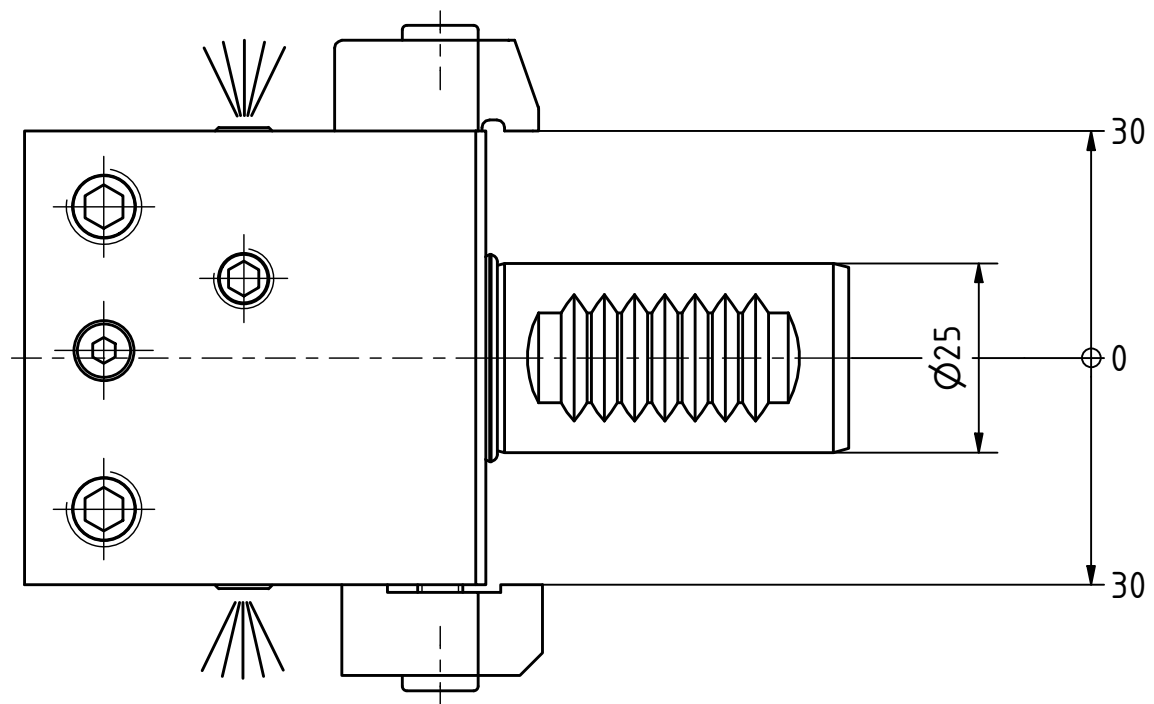

Doppelverzahnung Lizenz Traub  
*double tooth system licence Traub*

Copyright **EWS Tool Technologies**  
 Weitergabe und Vervielfaeltigung dieser Unterlage,  
 Verwertung und Mitteilung ihres Inhalts nicht  
 gestattet, soweit nicht ausdrecklich zugestanden.  
 Zuwiderhandlungen verpflichten zu Schadenersatz.

Bemerkung - Note

Technische Daten - technical data  
 Weight = [kg]

Benennung - Title  
**Vierkant Queraufnahme**  
*turning tool sideways*

**EWS** Tool Technologies  
 EWS Weigele GmbH & Co. KG  
 Maybachstr. 1  
 D-73066 Uhingen  
 www.ews-tools.de