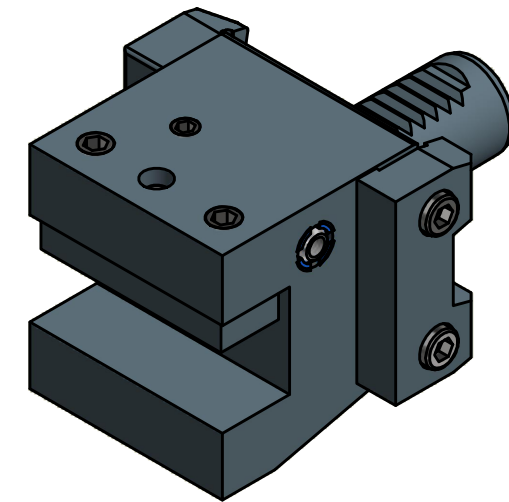

Doppelverzahnung Lizenz Traub  
*double tooth system licence Traub*

Copyright **EWS Tool Technologies**  
 Weitergabe und Vervielfaeltigung dieser Unterlage,  
 Verwertung und Mitteilung ihres Inhalts nicht  
 gestattet, soweit nicht ausdrecklich zugestanden.  
 Zuwiderhandlungen verpflichten zu Schadenersatz.

Bemerkung - Note

Technische Daten - technical data  
 Weight = [kg]

Benennung - Title  
**Vierkant Queraufnahme**  
*turning tool sideways*

**EWS** Tool Technologies  
 EWS Weigele GmbH & Co. KG  
 Maybachstr. 1  
 D-73066 Uhingen  
 www.ews-tools.de