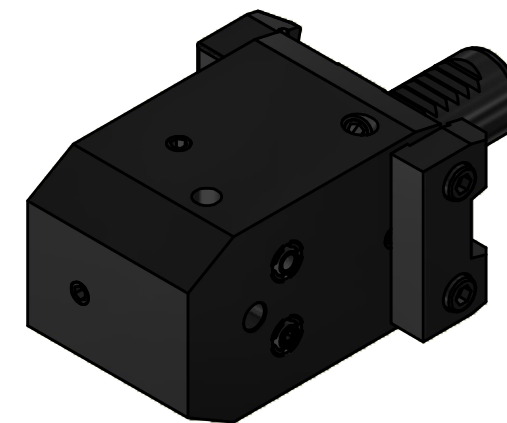

(1 : 2)

Doppelverzahnung Lizenz Traub
 double tooth system licence Traub

Copyright **EWS Tool Technologies**
 Weitergabe und Vervielfältigung dieser Unterlage,
 Verwertung und Mitteilung ihres Inhalts nicht
 gestattet, soweit nicht ausdrücklich zugestanden.
 Zuwiderhandlungen verpflichten zu Schadenersatz.

Bemerkung - Note

Technische Daten - technical data

Weight = 2.873 [kg]

Benennung - Title

Kombih.f. Innen.-u. Aussenkühlung
Combi holder for int/ext. cooling

EWS
 Tool Technologies

EWS Weigle GmbH & Co. KG
 Maybachstr. 1
 D-73066 Uhingen
 www.ews-tools.de