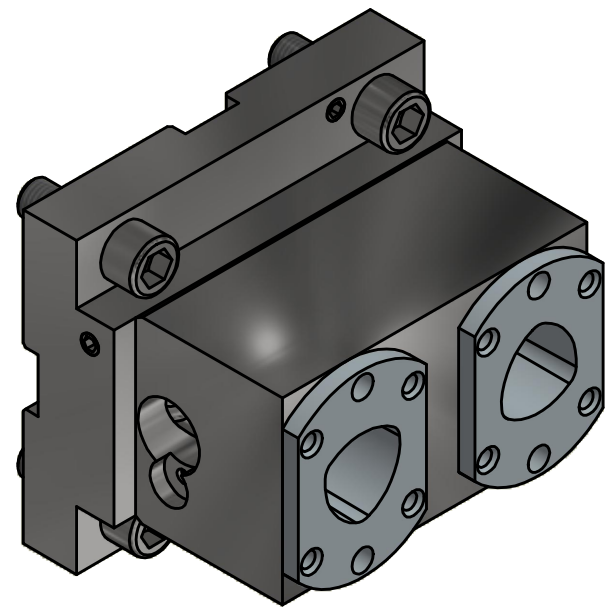

Capto C4-Aufnahme
Capto C4-Adaptor

Copyright **EWS Tool Technologies**
Weitergabe und Vervielfaeltigung dieser Unterlage,
Verwertung und Mitteilung ihres Inhalts nicht
gestattet, soweit nicht ausdrecklich zugestanden.
Zuwiderhandlungen verpflichten zu Schadenersatz.

Bemerkung - Note

Technische Daten - technical data
Weight = [kg]

Benennung - Title
Mehrfachaufnahme
Multi purpose holder

EWS Tool Technologies
EWS Weigle GmbH & Co. KG
Maybachstr. 1
D-73066 UHINGEN
www.ews-tools.de

Technische Aenderungen vorbehalten!
Subject to technical modifications!
IDENT: DEWS012894

REV: -/A
MNR.
137304