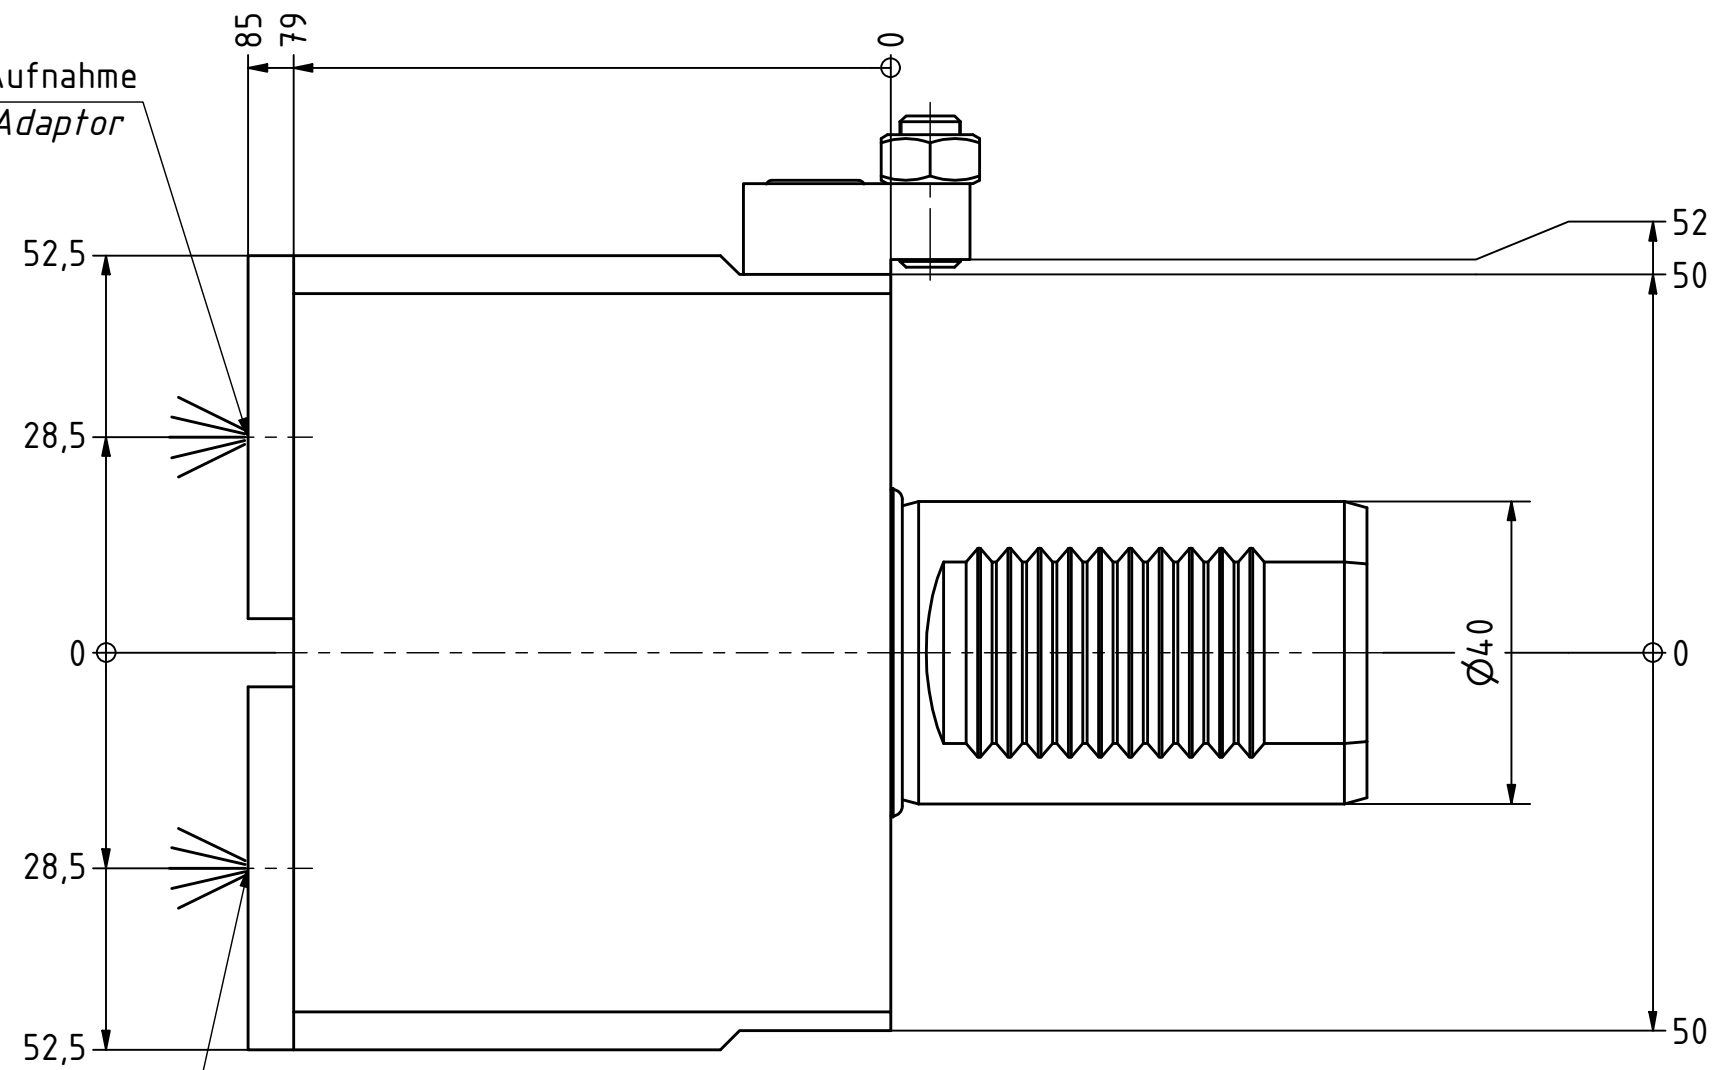

Capto C4-Aufnahme
Capto C4-Adaptor

Capto C4-Aufnahme
Capto C4-Adaptor

Copyright **EWS Tool Technologies**
Weitergabe und Vervielfaeltigung dieser Unterlage,
Verwertung und Mitteilung ihres Inhalts nicht
gestattet, soweit nicht ausdrecklich zugestanden.
Zuwiderhandlungen verpflichten zu Schadenersatz.

Bemerkung - Note

Technische Daten - technical data

Weight = [kg]

Benennung - Title

Mehrfachaufnahme
Multi purpose holder

EWS
Tool Technologies
EWS Weigle GmbH & Co. KG
Maybachstr. 1
D-73066 UHINGEN
www.ews-tools.de