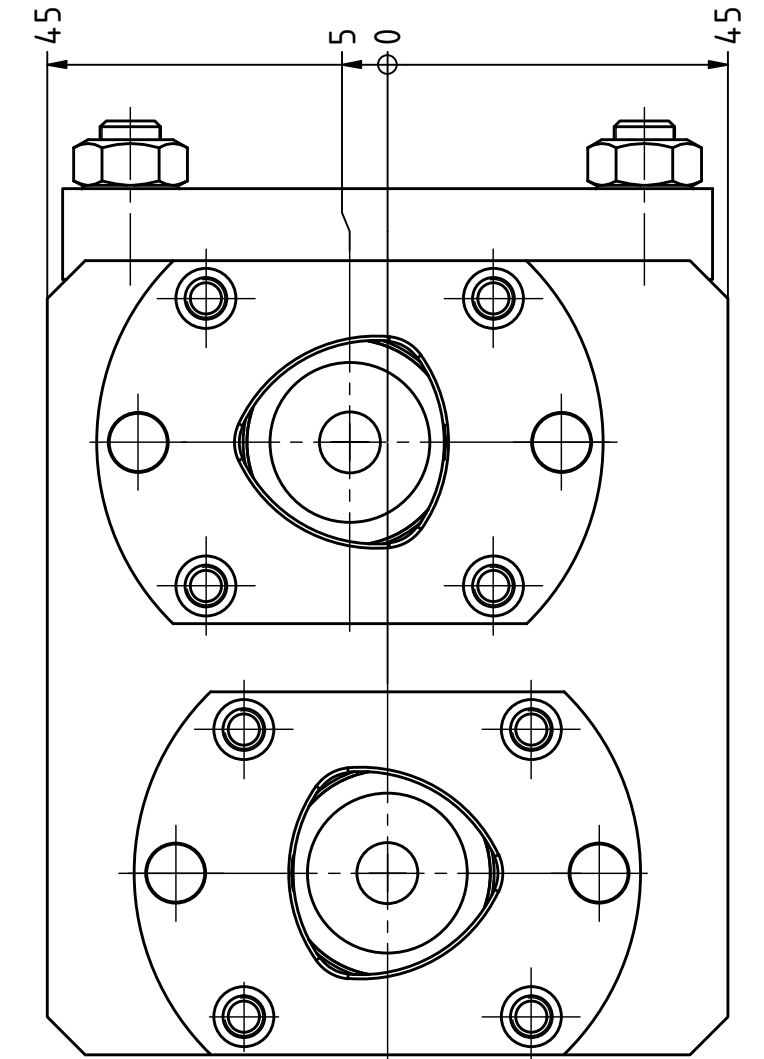

Capto C4-Aufnahme
Capto C4-Adaptor

Capto C4-Aufnahme
Capto C4-Adaptor

Copyright **EWS Tool Technologies**
Weitergabe und Vervielfaeltigung dieser Unterlage,
Verwertung und Mitteilung ihres Inhalts nicht
gestattet, soweit nicht ausdrecklich zugestanden.
Zuwiderhandlungen verpflichten zu Schadenersatz.

Bemerkung - Note

Technische Daten - technical data

Weight = [kg]

Benennung - Title

Mehrfachaufnahme
Multi purpose holder

EWS
Tool Technologies
EWS Weigle GmbH & Co. KG
Maybachstr. 1
D-73066 UHINGEN
www.ews-tools.de