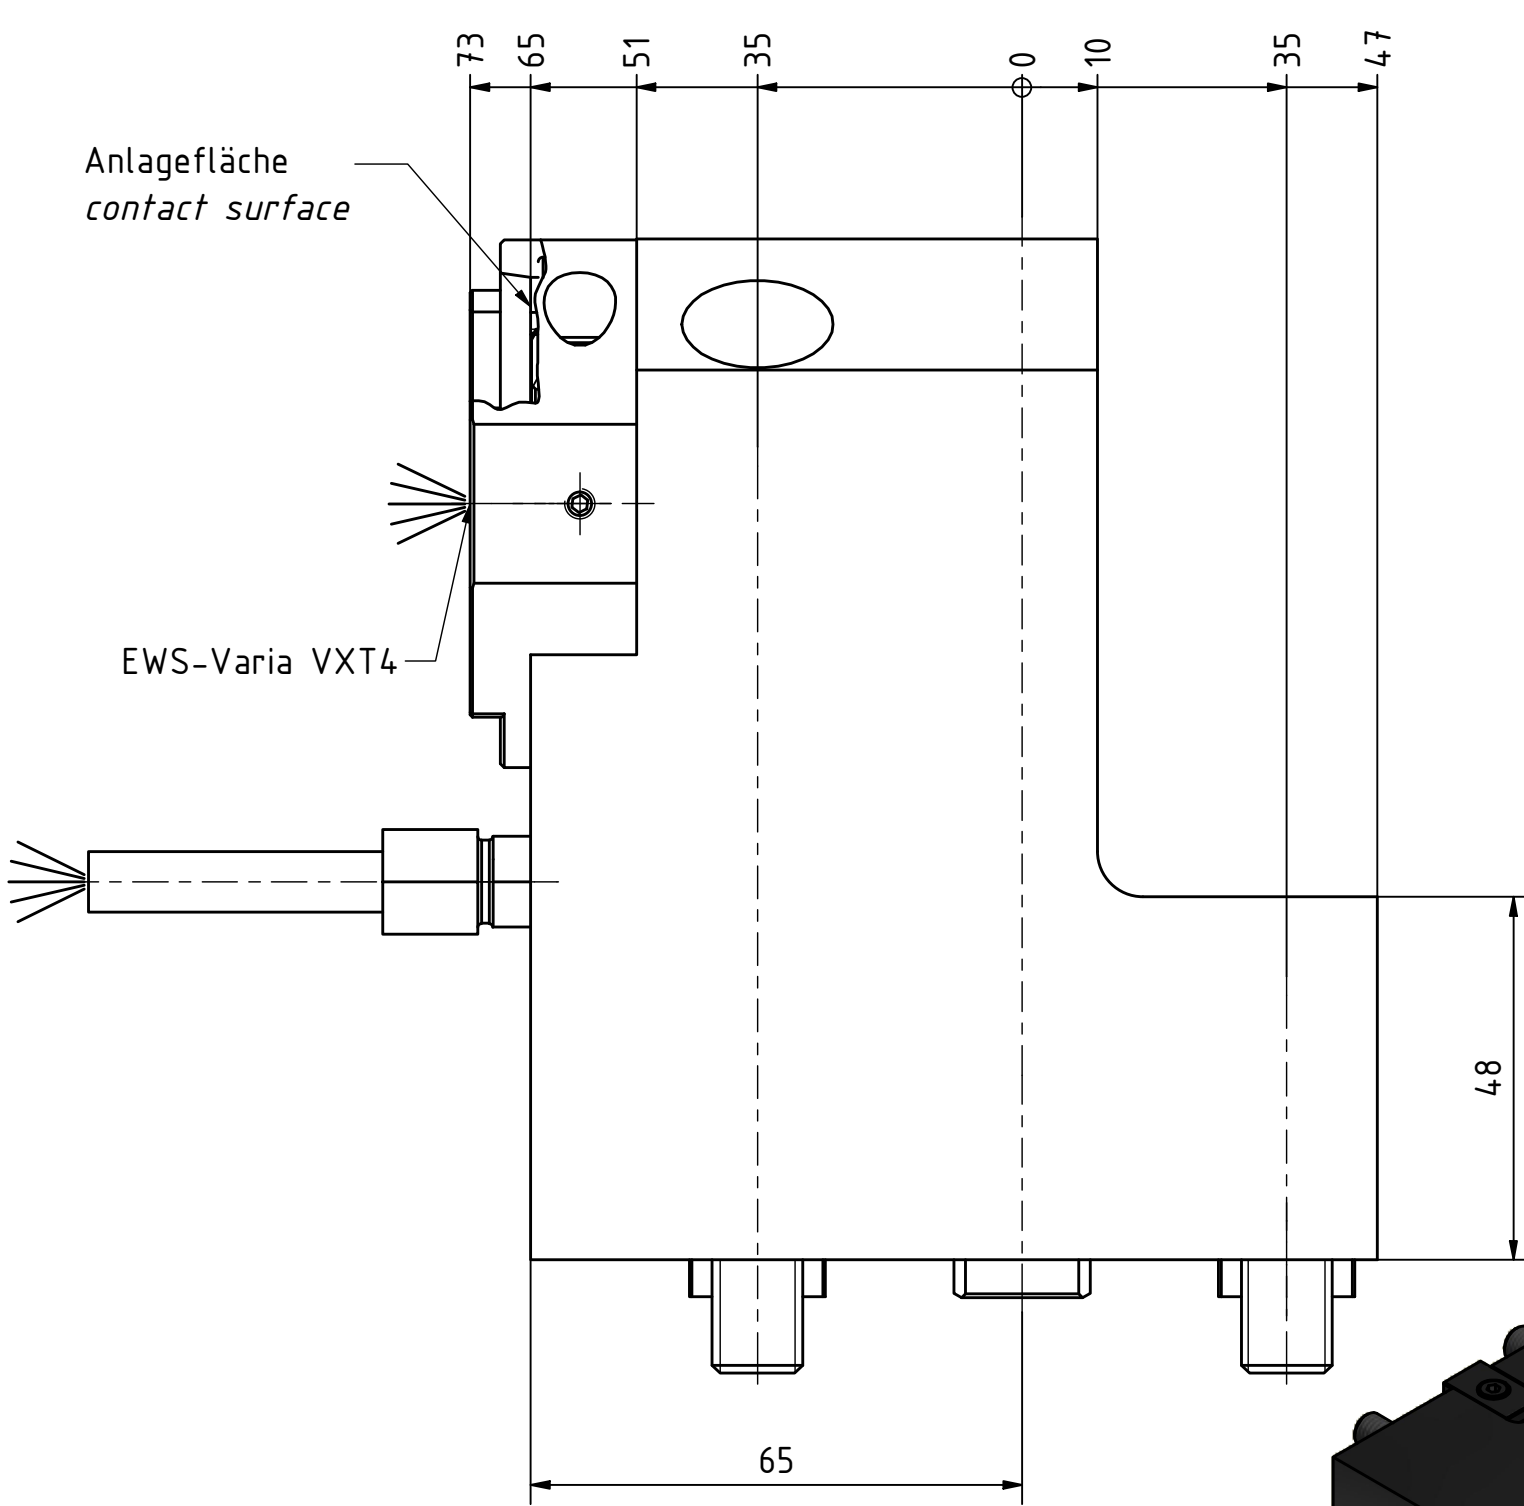

EWS.Varia

Tech
Details

Copyright **EWS Tool Technologies**
Weitergabe und Vervielfaeltigung dieser Unterlage,
Verwertung und Mitteilung ihres Inhalts nicht
gestattet, soweit nicht ausdrecklich zugestanden.
Zuwiderhandlungen verpflichten zu Schadenersatz.

Bemerkung - Note

Technische Daten - technical data
Weight = 7.789 [kg]

Benennung - Title
Werkzeugaufnahme
Tool adaptor

EWS Tool Technologies
EWS Weigle GmbH & Co. KG
Maybachstr. 1
D-73066 Uhingen
www.ews-tools.de

Technische Aenderungen vorbehalten!
Subject to technical modifications!
IDENT: DEWS2664.12

REV: -/B
MNR.
232627

Nr. - No.
19.BMTVXT4BMT65X100