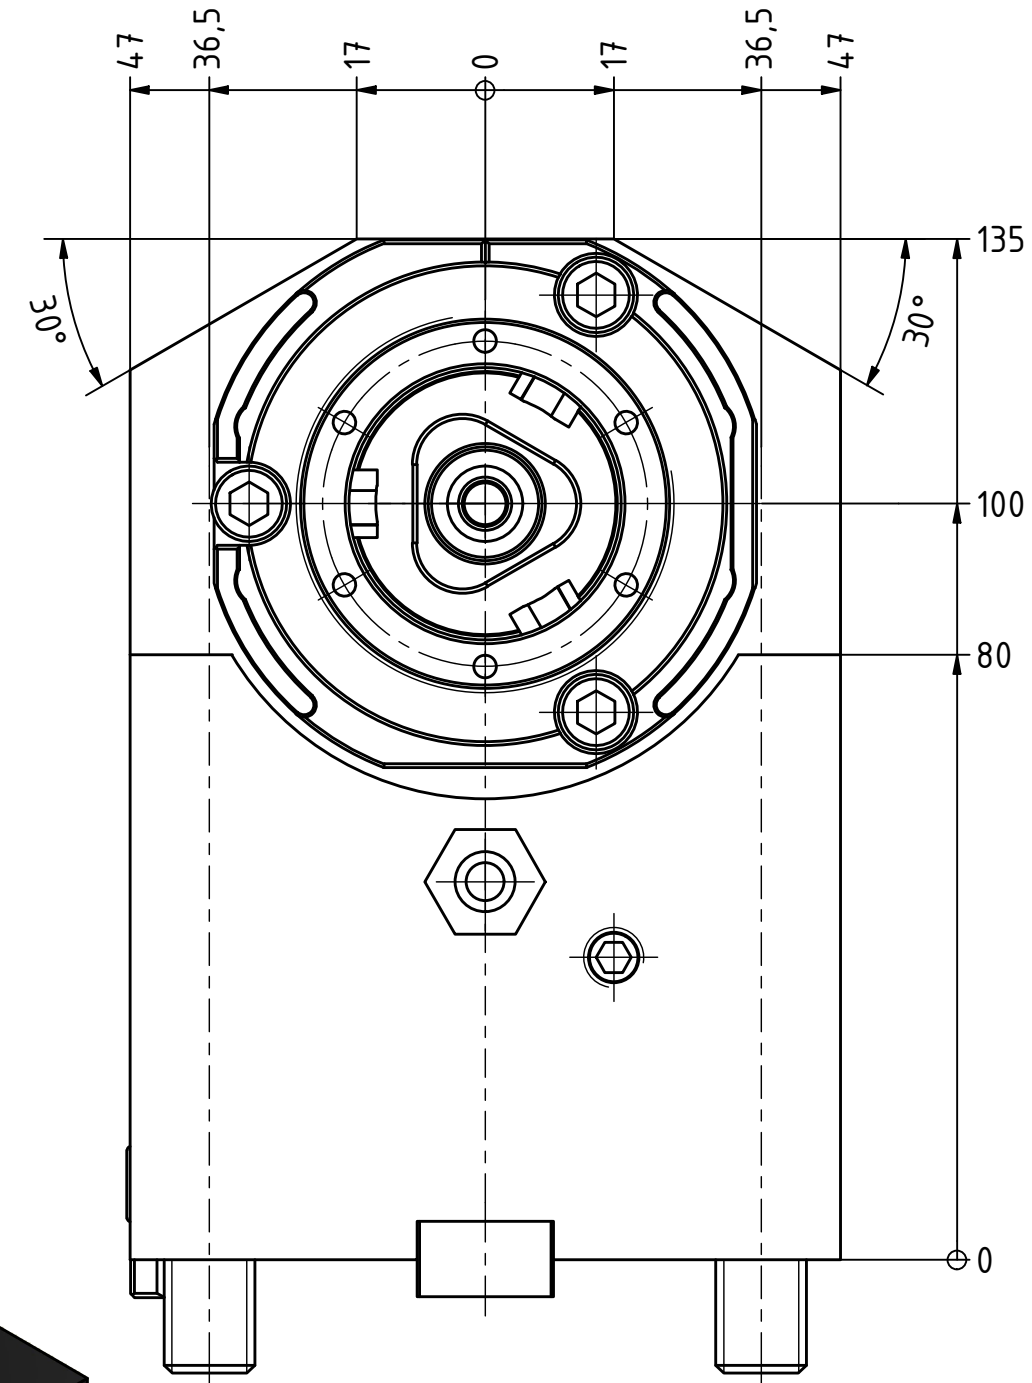

EWS.Varia

Tech
Details

Copyright **EWS Tool Technologies**
Weitergabe und Vervielfaeltigung dieser Unterlage,
Verwertung und Mitteilung ihres Inhalts nicht
gestattet, soweit nicht ausdrecklich zugestanden.
Zuwiderhandlungen verpflichten zu Schadenersatz.

Bemerkung - Note

Technische Daten - technical data
Weight = 7.789 [kg]

Benennung - Title
Werkzeugaufnahme
Tool adaptor

EWS Tool Technologies
EWS Weigle GmbH & Co. KG
Maybachstr. 1
D-73066 Uhingen
www.ews-tools.de

Technische Aenderungen vorbehalten!
Subject to technical modifications!
IDENT: DEWS2664.12

REV: -/B
MNR.
232627

Nr. - No.
19.BMTVXT4BMT65X100