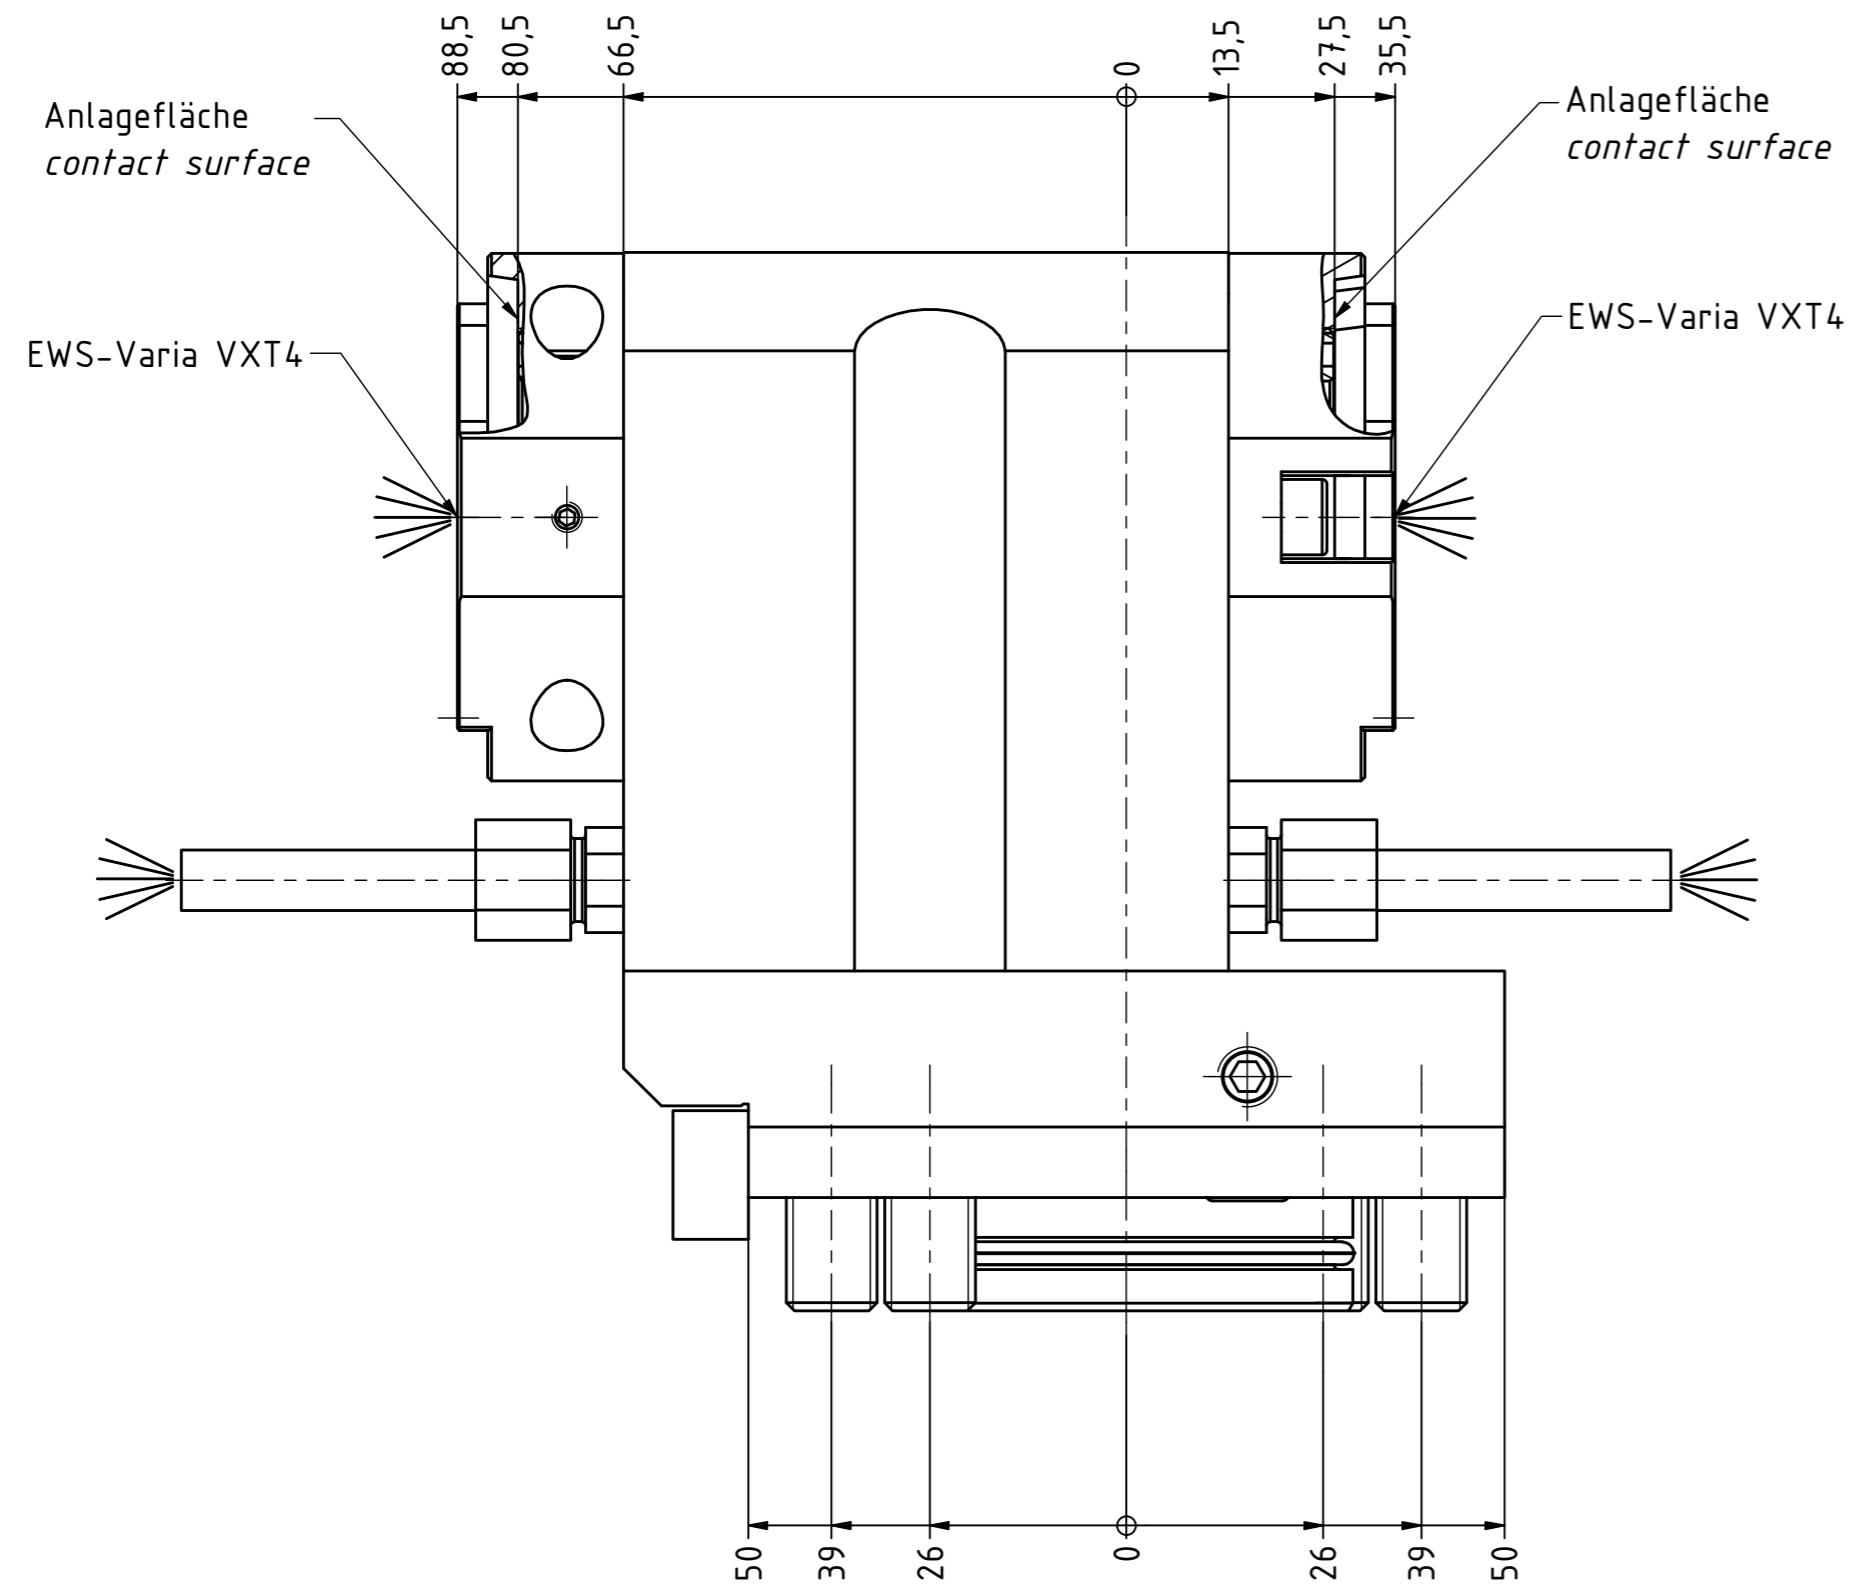

EWS.Varia

Tech
Details

Copyright **EWS Tool Technologies**
Weitergabe und Vervielfältigung dieser Unterlage,
Verwertung und Mitteilung ihres Inhalts nicht
gestattet, soweit nicht ausdrücklich zugestanden.
Zuwiderhandlungen verpflichten zu Schadenersatz.

Bemerkung - Note	Technische Daten - technical data Weight = 6.748 [kg]	Benennung - Title Kombih.f. Innen.-u. Aussenkühlung Combi holder for int/ext. cooling	 EWS Weigle GmbH & Co. KG Maybachstr. 1 D-73066 Uhlingen www.ews-tools.de	Technische Änderungen vorbehalten! Subject to technical modifications! IDENT: DEWS266449 Nr. - No. MNR.	 REV: -/B 232642