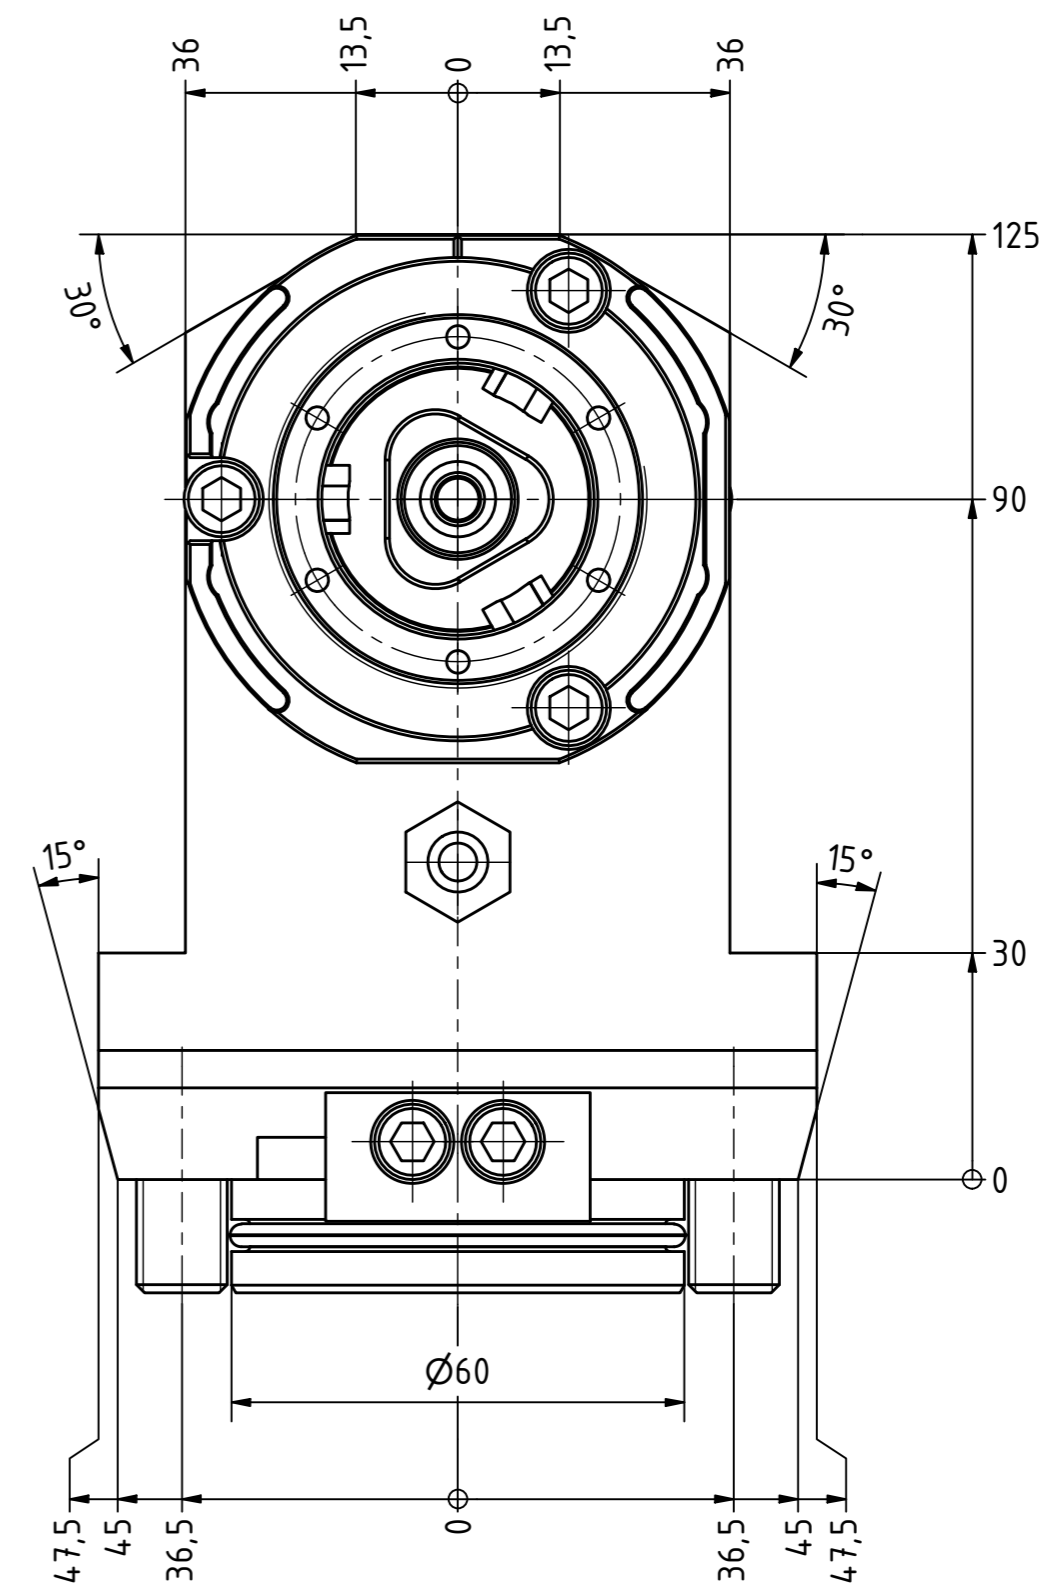

EWS.Varia

Tech
Details

Copyright **EWS Tool Technologies**
Weitergabe und Vervielfältigung dieser Unterlage,
Verwertung und Mitteilung ihres Inhalts nicht
gestattet, soweit nicht ausdrücklich zugestanden.
Zuwiderhandlungen verpflichten zu Schadenersatz.

Bemerkung - Note	Technische Daten - technical data Weight = 6.748 [kg]	Benennung - Title Kombih.f. Innen.-u. Aussenkühlung Combi holder for int/ext. cooling	 EWS Weigle GmbH & Co. KG Maybachstr. 1 D-73066 Uhlingen www.ews-tools.de	Technische Änderungen vorbehalten! Subject to technical modifications! IDENT: DEWS266449 Nr. - No. MNR.	 REV: -/B 232642