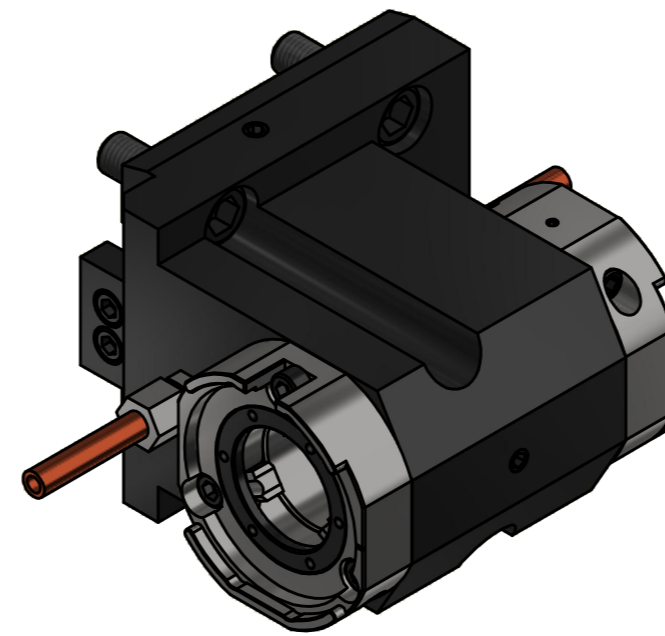

EWS.Varia

Tech
Details

Copyright **EWS Tool Technologies**
 Weitergabe und Vervielfältigung dieser Unterlage,
 Verwertung und Mitteilung ihres Inhalts nicht
 gestattet, soweit nicht ausdrücklich zugestanden.
 Zuwiderhandlungen verpflichten zu Schadenersatz.

| | | | | | | |
|------------------|---|---|---|--|---|---|
| Bemerkung - Note | Technische Daten - technical data Weight = 6.748 [kg] | Benennung - Title Kombih.f. Innen.-u. Aussenkühlung Combi holder for int/ext. cooling |  <small>EWS Weigle GmbH & Co. KG Maybachstr. 1 D-73066 Uhlingen www.ews-tools.de</small> | Technische Änderungen vorbehalten! Subject to technical modifications! IDENT: DEWS266449 Nr. - No. MNR. |  REV: -/B 232642 |  |
|------------------|---|---|---|--|---|---|