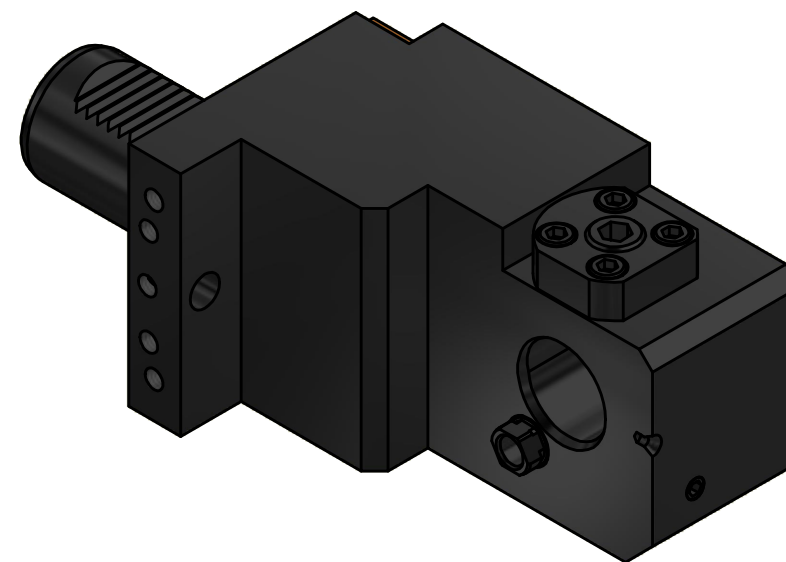

(1 : 2)

Doppelverzahnung Lizenz Traub
double tooth system licence Traub

Copyright **EWS Tool Technologies**
 Weitergabe und Vervielfaeltigung dieser Unterlage,
 Verwertung und Mitteilung ihres Inhalts nicht
 gestattet, soweit nicht ausdrecklich zugestanden.
 Zuwiderhandlungen verpflichten zu Schadenersatz.

Bemerkung - Note

Technische Daten - technical data

Weight = 6.693 [kg]

Benennung - Title

Adapter
Adaptor

EWS Weigele GmbH & Co. KG
 Maybachstr. 1
 D-73066 Uhingen
 www.ews-tools.de

Technische Aenderungen vorbehalten!
 Subject to technical modifications!

IDENT: DEWS252575

REV: -/A

Nr. - No.

WA4030LCTXRLPIN63

MNR.

230363