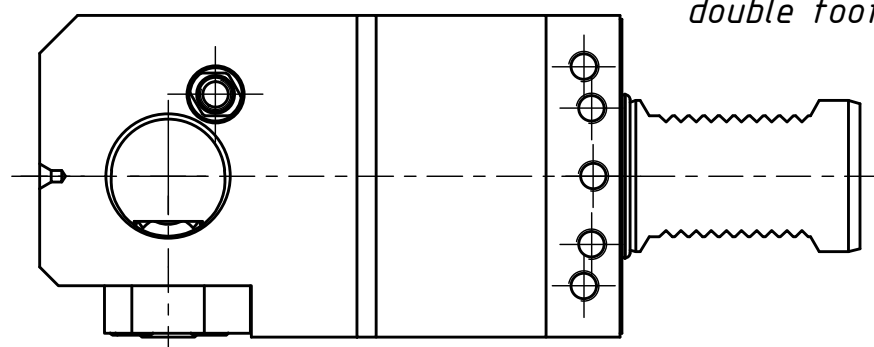

(1 : 2)

Doppelverzahnung Lizenz Traub
double tooth system licence Traub

Copyright **EWS Tool Technologies**
 Weitergabe und Vervielfaeltigung dieser Unterlage,
 Verwertung und Mitteilung ihres Inhalts nicht
 gestattet, soweit nicht ausdrecklich zugestanden.
 Zuwiderhandlungen verpflichten zu Schadenersatz.

Bemerkung - Note

Technische Daten - technical data

Weight = 6.693 [kg]

Benennung - Title

Adapter
Adaptor

EWS Weigele GmbH & Co. KG
 Maybachstr. 1
 D-73066 Uhingen
 www.ews-tools.de

Technische Aenderungen vorbehalten!
 Subject to technical modifications!