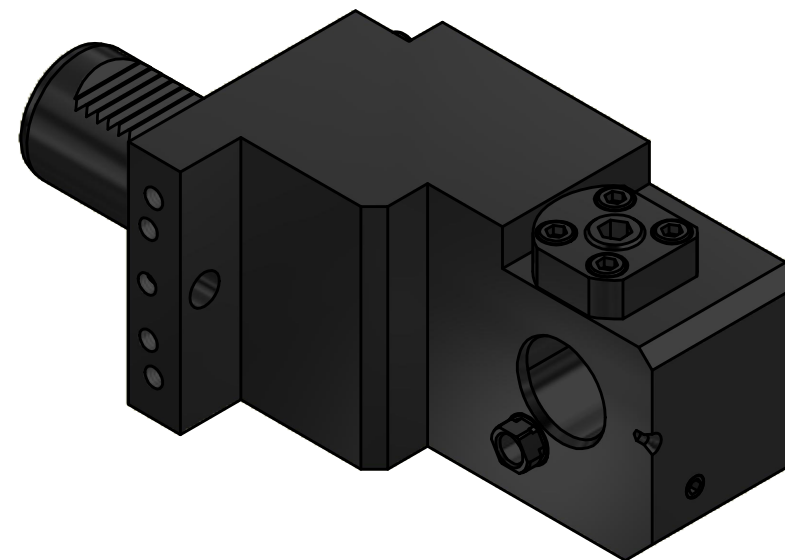

( 1 : 2 )

Doppelverzahnung Lizenz Traub  
*double tooth system licence Traub*

Copyright **EWS Tool Technologies**  
 Weitergabe und Vervielfaeltigung dieser Unterlage,  
 Verwertung und Mitteilung ihres Inhalts nicht  
 gestattet, soweit nicht ausdrecklich zugestanden.  
 Zuwiderhandlungen verpflichten zu Schadenersatz.

Bemerkung - Note

Technische Daten - technical data

Weight = [kg]

Benennung - Title

**Adapter**  
**Adaptor**

**EWS**  
 Tool Technologies

EWS Weigele GmbH & Co. KG  
 Maybachstr. 1  
 D-73066 Uhingen  
 www.ews-tools.de