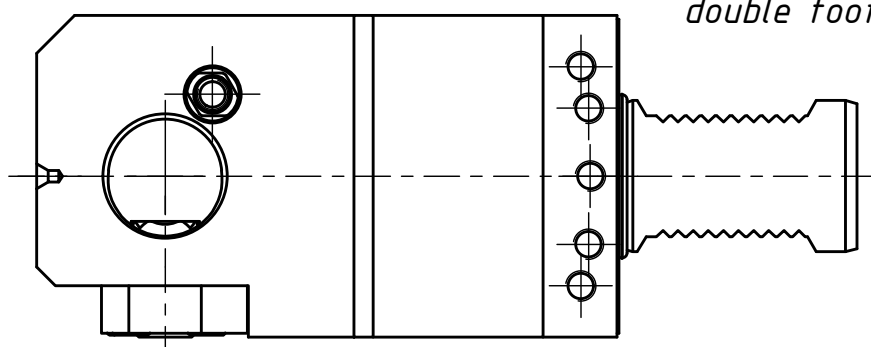

( 1 : 2 )

Doppelverzahnung Lizenz Traub  
*double tooth system licence Traub*

Copyright **EWS Tool Technologies**  
 Weitergabe und Vervielfaeltigung dieser Unterlage,  
 Verwertung und Mitteilung ihres Inhalts nicht  
 gestattet, soweit nicht ausdrecklich zugestanden.  
 Zuwiderhandlungen verpflichten zu Schadenersatz.

Bemerkung - Note

Technische Daten - technical data

Weight = [kg]

Benennung - Title

**Adapter**  
**Adaptor**

**EWS**  
 Tool Technologies

EWS Weigele GmbH & Co. KG  
 Maybachstr. 1  
 D-73066 Uhingen  
 www.ews-tools.de