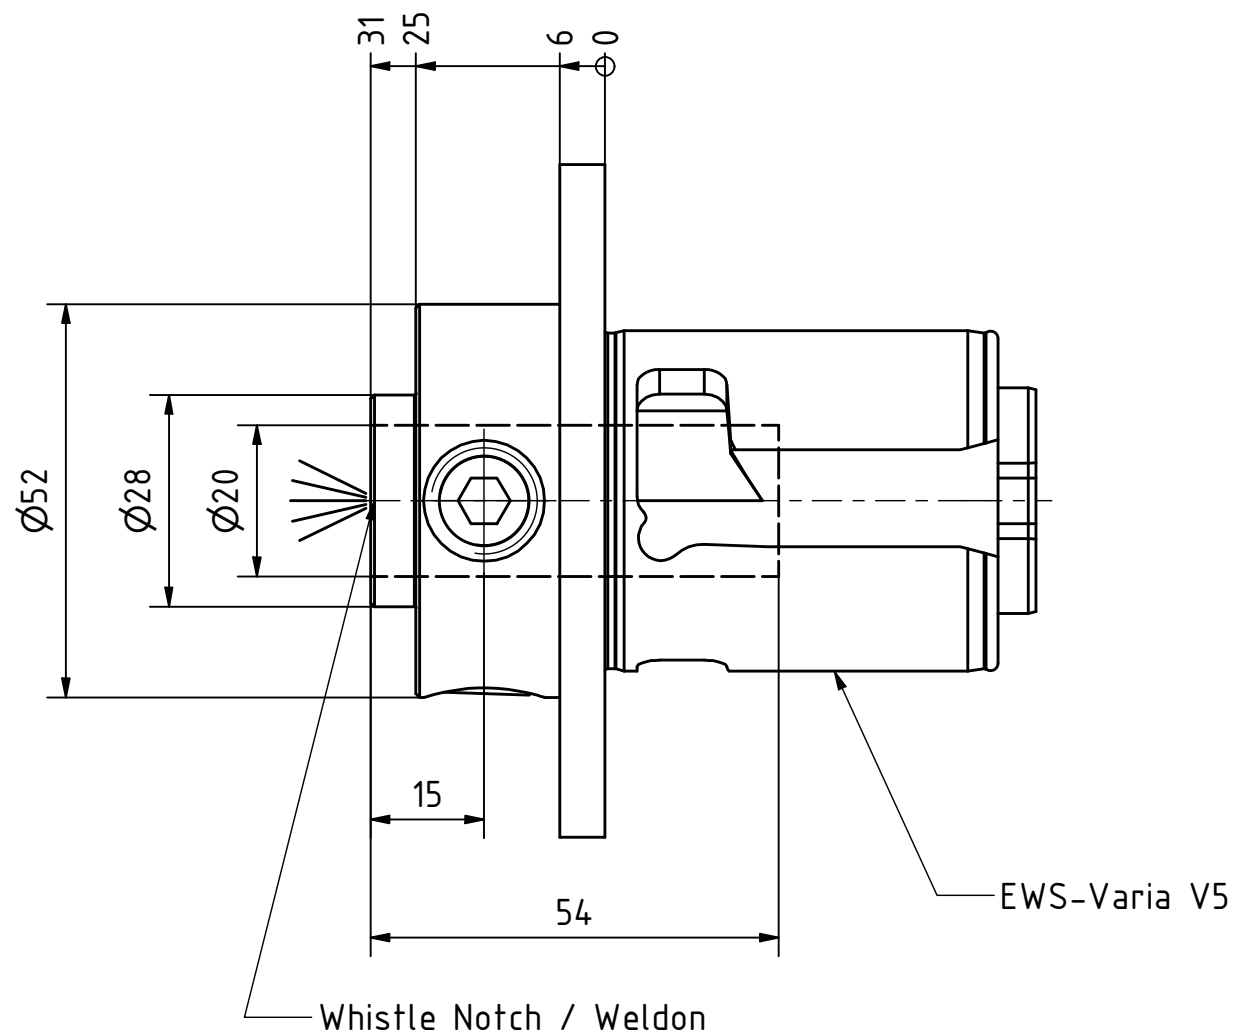

EWS.Varia

Tech
Details

Copyright **EWS Tool Technologies**
Weitergabe und Vervielfaeltigung dieser Unterlage,
Verwertung und Mitteilung ihres Inhalts nicht
gestattet, soweit nicht ausdrecklich zugestanden.
Zuwiderhandlungen verpflichten zu Schadenersatz.

Bemerkung - Note

Schutzrecht angemeldet
Trademark right applied

Technische Daten - technical data

Weight = 1.080 [kg]

Benennung - Title

Zylinderschaft-Aufnahme
Round shank adaptor

EWS Weigele GmbH & Co. KG
Maybachstr. 1
D-73066 Uhingen
www.ews-tools.de

Technische Aenderungen vorbehalten!
Subject to technical modifications!

IDENT: DEWS244605

REV: -/A

Nr. - No.

27.V520WNL31-S01

MNR.

228455