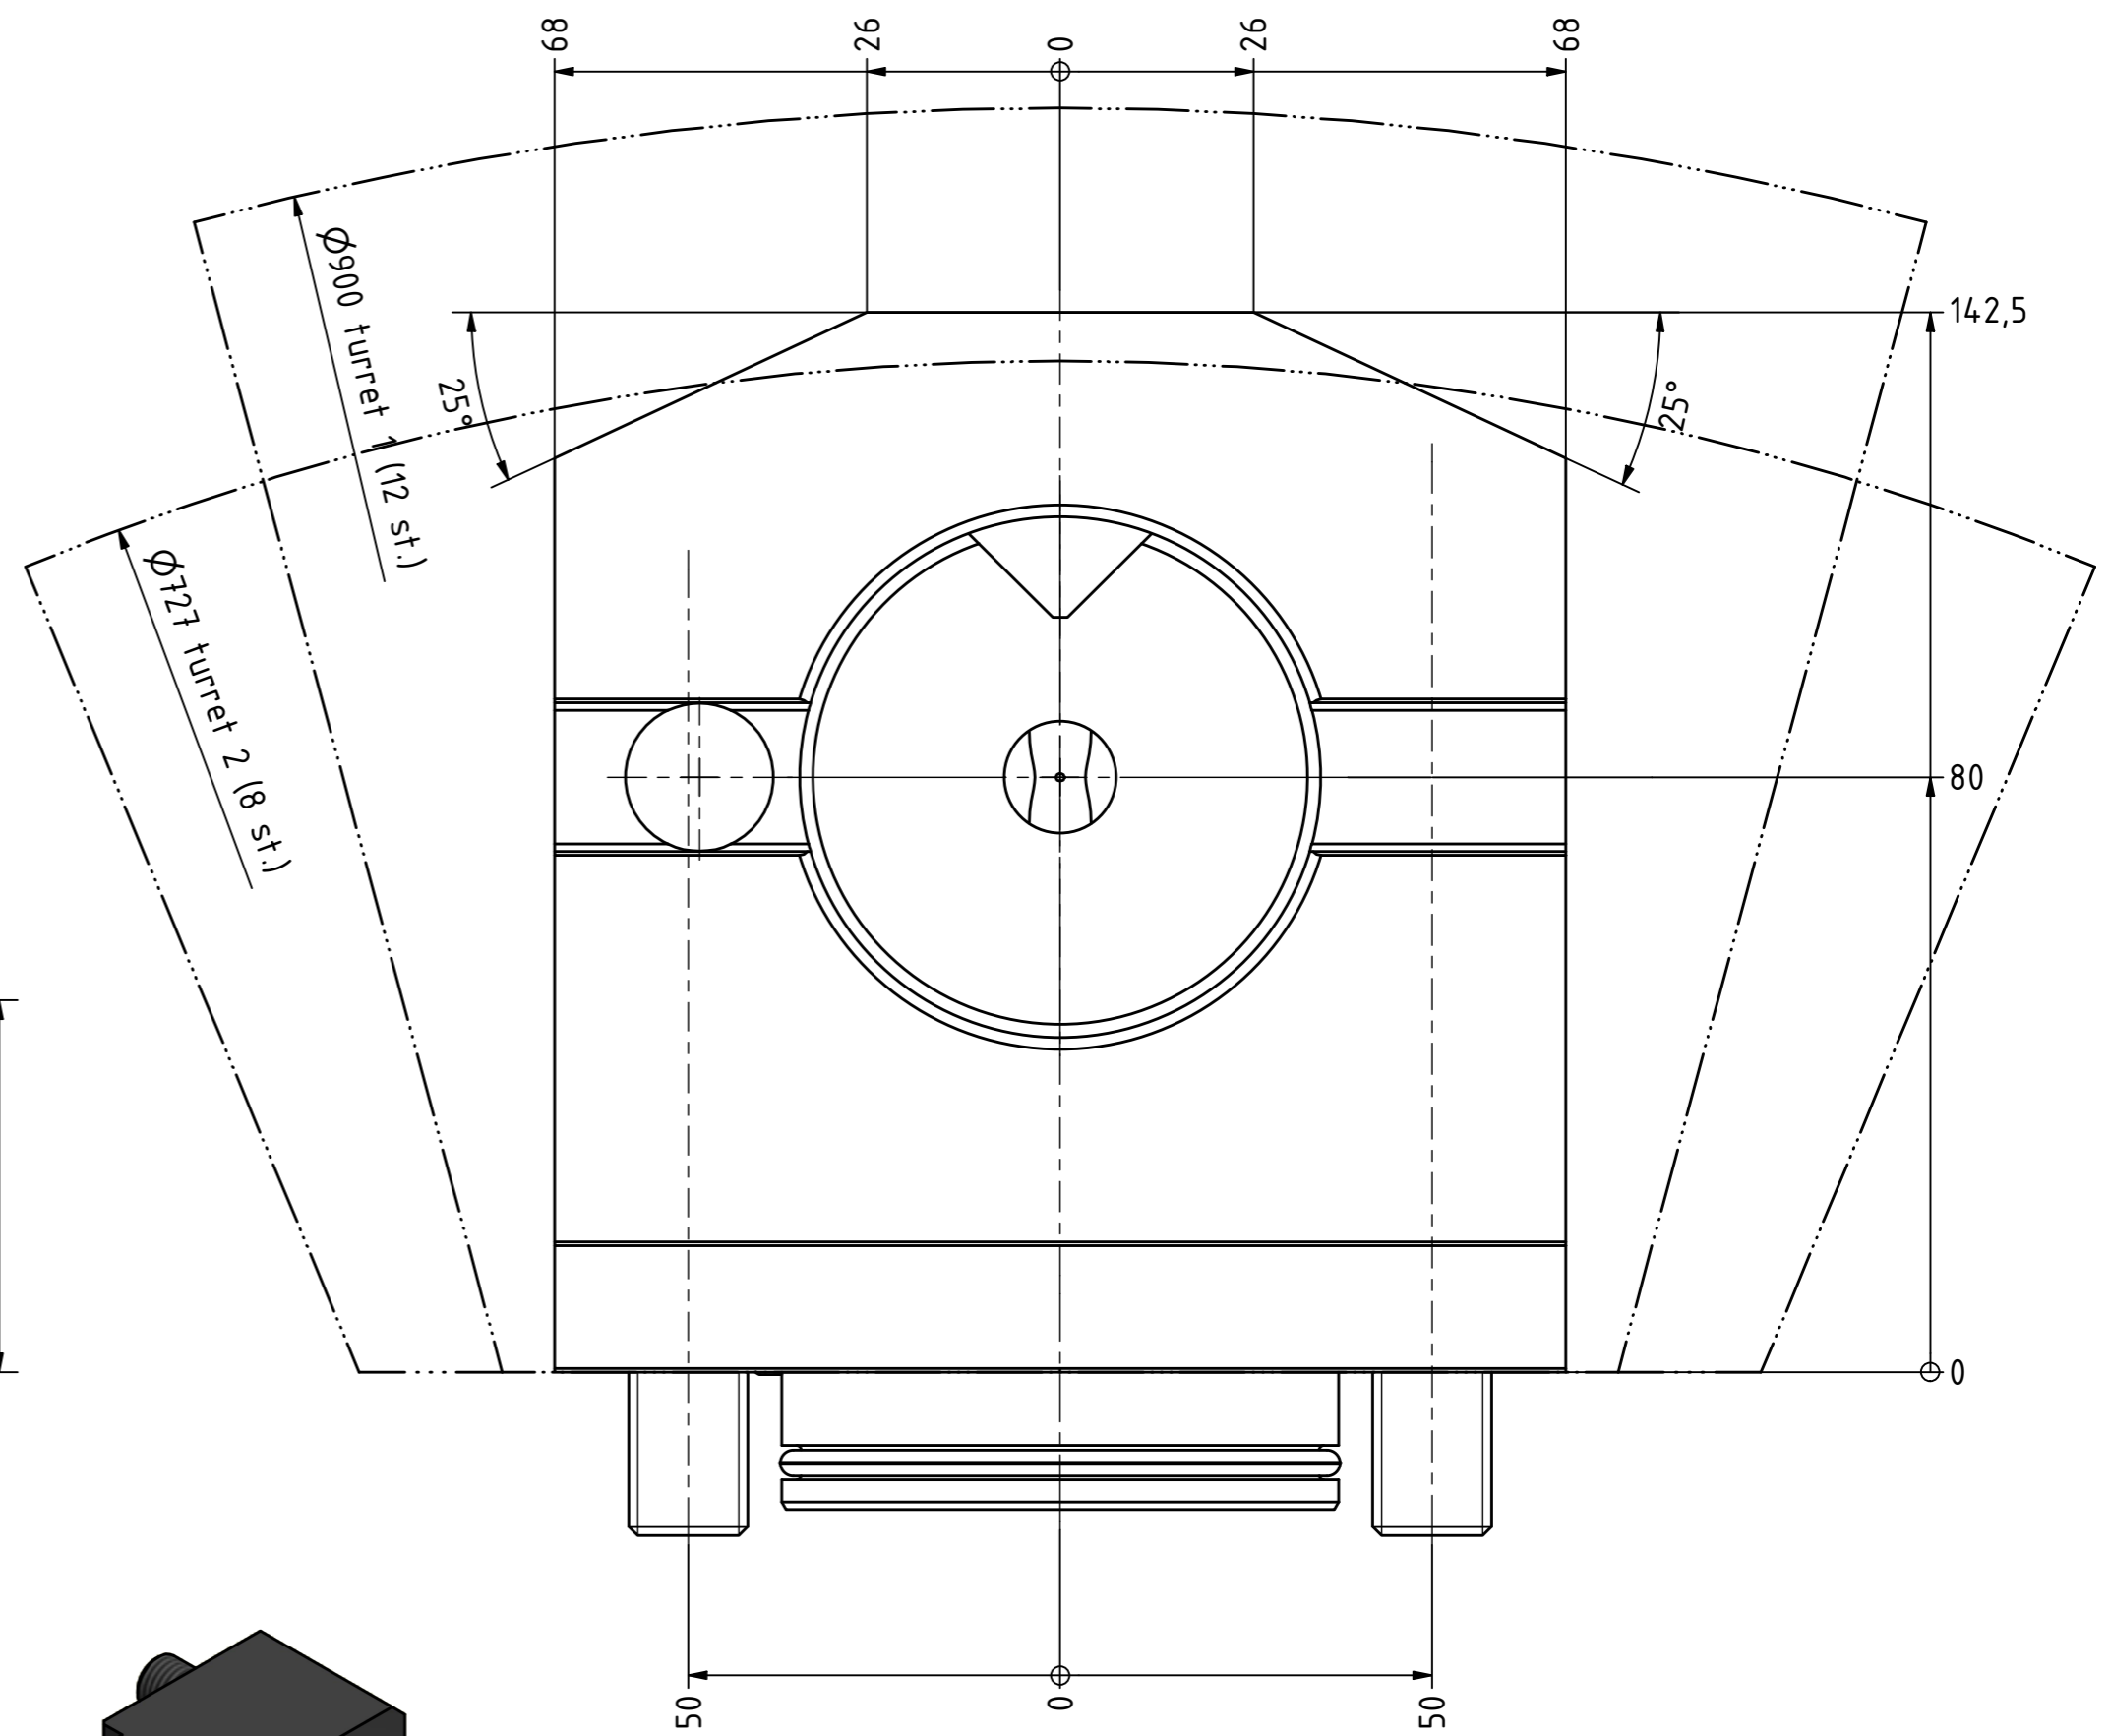

Copyright **EWS Tool Technologies**
Weitergabe und Vervielfältigung dieser Unterlage,
Verwertung und Mitteilung ihres Inhalts nicht
gestattet, soweit nicht ausdrücklich zugestanden.
Zuwerhandlungen verpflichten zu Schadenersatz.

Bemerkung - Note 	Technische Daten - technical data Weight = 20.813 [kg]	Benennung - Title Werkzeugaufnahme Tool adaptor	EWS Weigle GmbH & Co. KG Maybachstr. 1 D-73066 Uhlingen www.ews-tools.de	Technische Änderungen vorbehalten! Subject to technical modifications! IDENT: DEWS241481 REV: -/C MNR.	

Nr. - No.
19.BMTABS125NX4000X80

227730