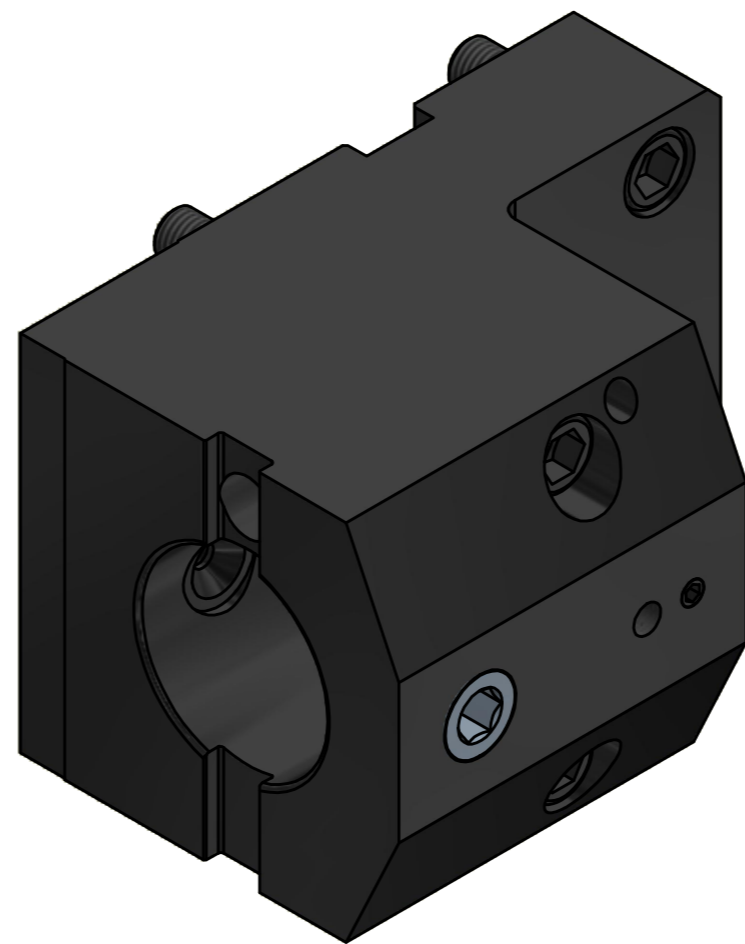

ABS 125  
(Lizenz Komet)

Copyright **EWS Tool Technologies**  
Weitergabe und Vervielfältigung dieser Unterlage,  
Verwertung und Mitteilung ihres Inhalts nicht  
gestattet, soweit nicht ausdrücklich zugestanden.  
Zuwerhandlungen verpflichten zu Schadenersatz.

Bemerkung - Note 	Technische Daten - technical data <b>Weight</b> = 20.813 [kg]	Benennung - Title <b>Werkzeugaufnahme</b> <b>Tool adaptor</b>	 EWS Weigle GmbH & Co. KG Maybachstr. 1 D-73066 Uhlingen www.ews-tools.de	Technische Änderungen vorbehalten! Subject to technical modifications! IDENT: DEWS241481 REV: -/C MNR.	
----------------------	--	---	---	--	---

Nr. - No.  
**19.BMTABS125NX4000X80**

227730