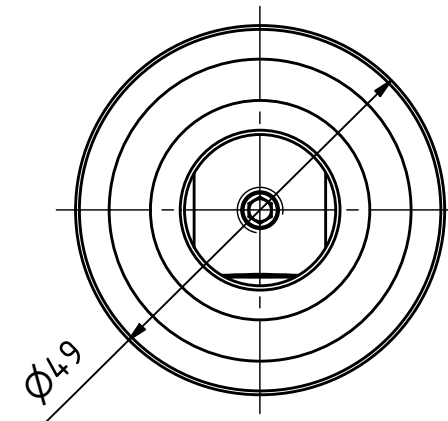

EWS.Varia

Tech  
Details

Whistle Notch / Weldon

EWS-Varia VX3

Copyright **EWS Tool Technologies**  
 Weitergabe und Vervielfaeltigung dieser Unterlage,  
 Verwertung und Mitteilung ihres Inhalts nicht  
 gestattet, soweit nicht ausdrecklich zugestanden.  
 Zuwiderhandlungen verpflichten zu Schadenersatz.

Bemerkung - Note

**Schutzrecht angemeldet  
Trademark right applied**

Technische Daten - technical data

Weight = 0.002 [kg]

Benennung - Title

**Zylinderschaft-Aufnahme**  
**Round shank adaptor**

EWS Weigle GmbH & Co. KG  
Maybachstr. 1  
D-73066 Uhingen  
www.ews-tools.de

Technische Aenderungen vorbehalten!  
Subject to technical modifications!

IDENT: DEWS236584

REV: -/A

Nr. - No.

**27.VX320WNL58-D40**

MNR.

**227715**

**QR**