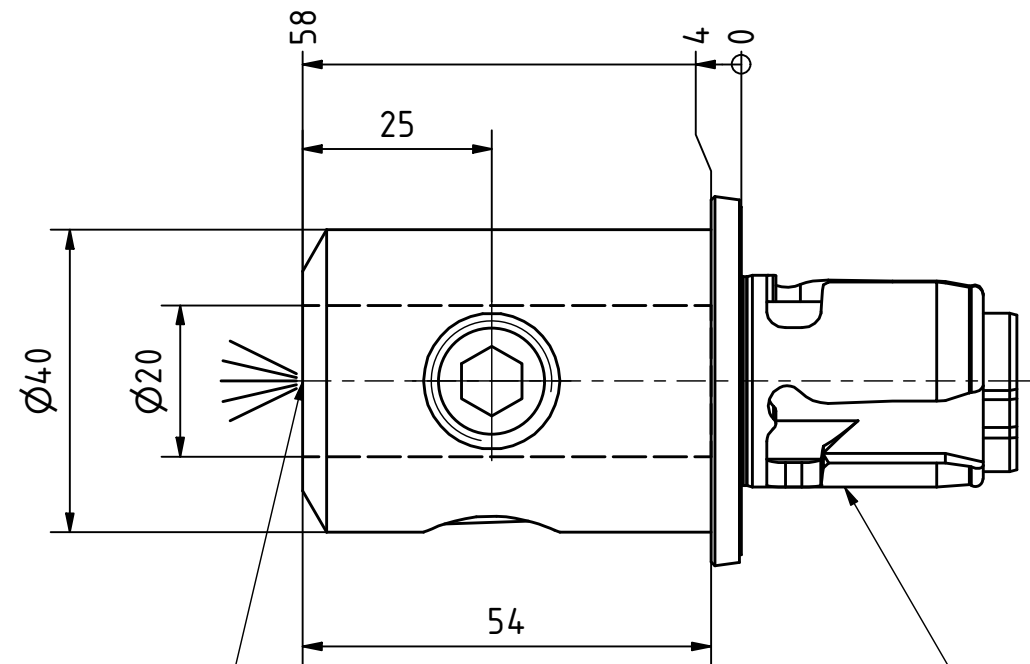

EWS.Varia

Tech  
Details

Whistle Notch / Weldon

EWS-Varia VX3

Copyright **EWS Tool Technologies**  
 Weitergabe und Vervielfaeltigung dieser Unterlage,  
 Verwertung und Mitteilung ihres Inhalts nicht  
 gestattet, soweit nicht ausdrecklich zugestanden.  
 Zuwiderhandlungen verpflichten zu Schadenersatz.

Bemerkung - Note

**Schutzrecht angemeldet  
Trademark right applied**

Technische Daten - technical data

Weight = 0.002 [kg]

Benennung - Title

**Zylinderschaft-Aufnahme**  
**Round shank adaptor**

EWS Weigle GmbH & Co. KG  
Maybachstr. 1  
D-73066 Uhingen  
www.ews-tools.de

Technische Aenderungen vorbehalten!  
Subject to technical modifications!

IDENT: DEWS236584

REV: -/A

Nr. - No.

**27.VX320WNL58-D40**

MNR.

**227715**

**QR**