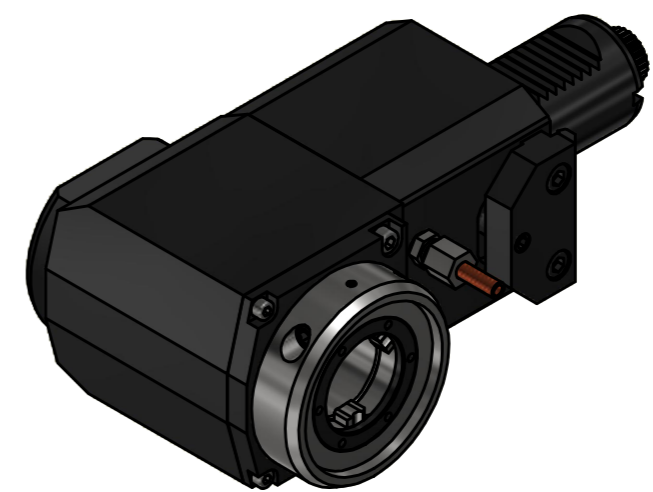

Doppelverzahnung Lizenz Traub
double tooth system licence Traub

Copyright **EWS Tool Technologies**
Weitergabe und Vervielfaeltigung dieser Unterlage,
Verwertung und Mitteilung ihres Inhalts nicht
gestattet, soweit nicht ausdrecklich zugestanden.
Zuwaerhandlungen verpflichten zu Schadenersatz.

<p>Bemerkung - Note Für Trockenlauf geeignet! Use without coolant fluid allowed!</p>	<p>Technische Daten - technical data Weight = 7.629 [kg] Torque max. (M1/M2) = 50 / 50 [Nm] Speed max. (n1/n2) = 6000 / 6000 [1/min] Gear ratio (i)=n1:n2 = 1:1 Pressure (pmax) = 70 [bar]</p>	<p>Benennung - Title</p>	<p>EWS Tool Technologies EWS Weigle GmbH & Co. KG Maybachstr. 1 D-73066 Uhlingen www.ews-tool.de</p>	<p>Technische Aenderungen vorbehalten! Subject to technical modifications! IDENT: DEWS153313 REV: -/A</p>	<p>Nr. - No. 60.40VX4E365RLIKDX120 MNR. 226628</p>
--	--	--------------------------	---	---	--